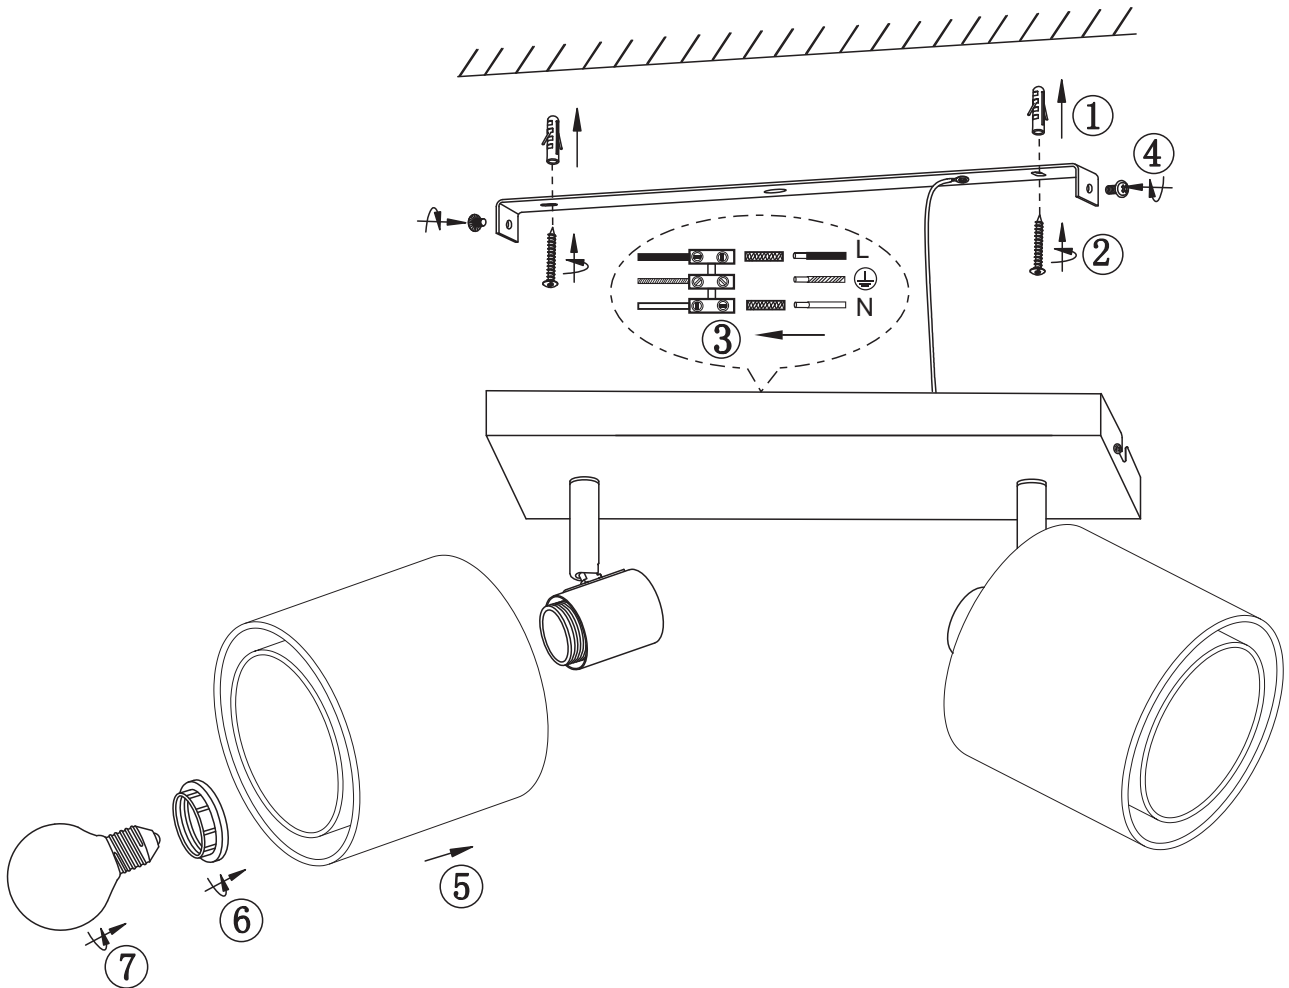

(SR) UPOZORENJE!

Prije početka montaže, pažljivo pročitajte sigurnosne upute!

(UK) ПОПЕРЕДЖЕННЯ!

Перед розбиранням, будь ласка, уважно прочитайте інструкції з техніки безпеки!

230V~50Hz, 2xE14 max.28W

trio-lighting.com/
811400232