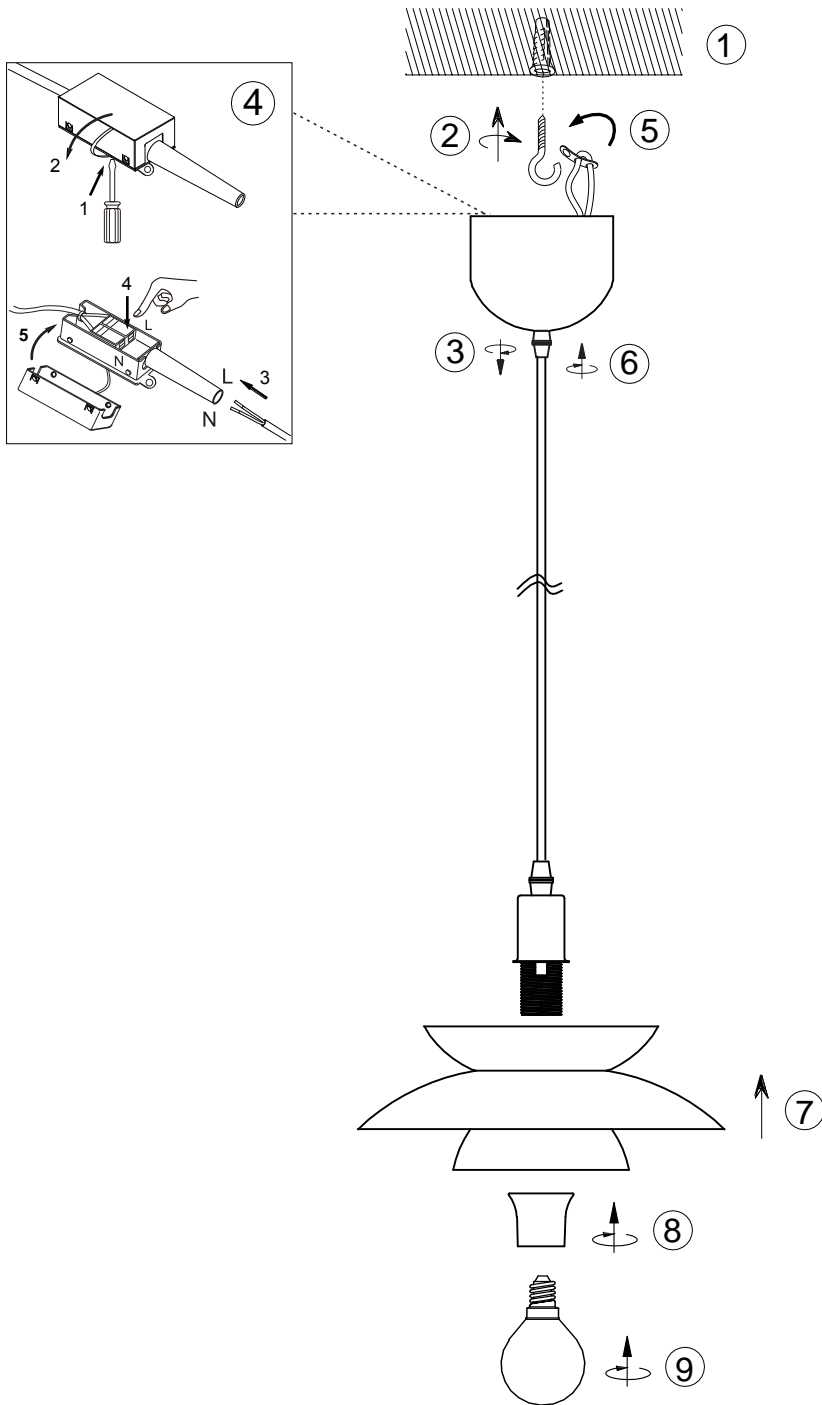

(SR) UPOZORENJE!

Prije početka montaže, pažljivo pročitajte sigurnosne upute!

(UK) ПОПЕРЕДЖЕННЯ!

Перед розбиранням, будь ласка, уважно прочитайте інструкції з техніки безпеки!

230V~ 50Hz, 1 x E14 max.40W

reality-leuchten.de/
R36841032