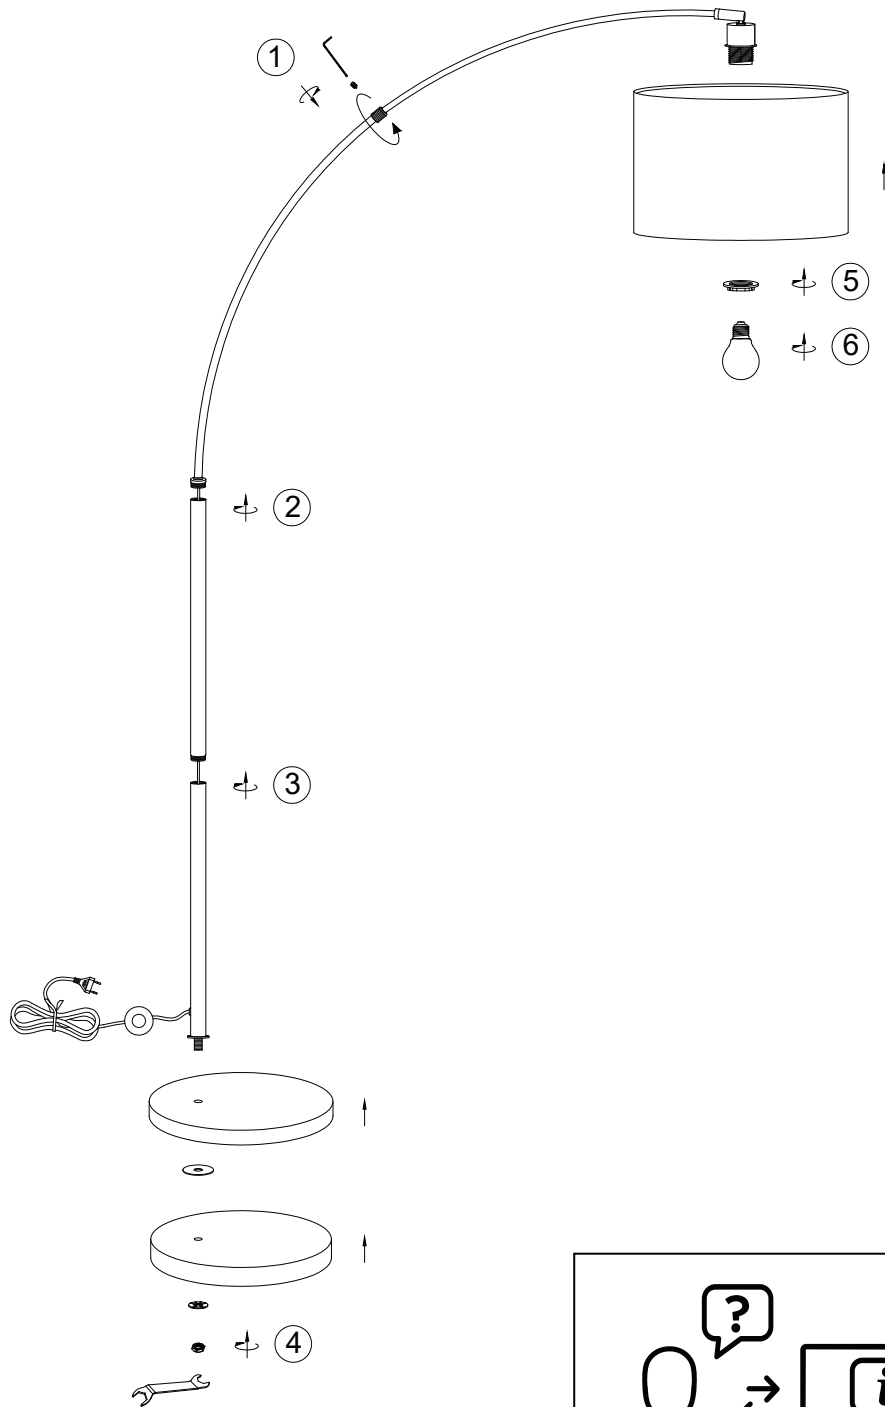

(SR) UPOZORENJE!

Prije početka montaže, pažljivo pročitajte sigurnosne upute!

(UK) ПОПЕРЕДЖЕННЯ!

Перед розбиранням, будь ласка, уважно прочитайте інструкції з техніки безпеки!

230V ~ 50Hz, 1 x E27/ max. 10W