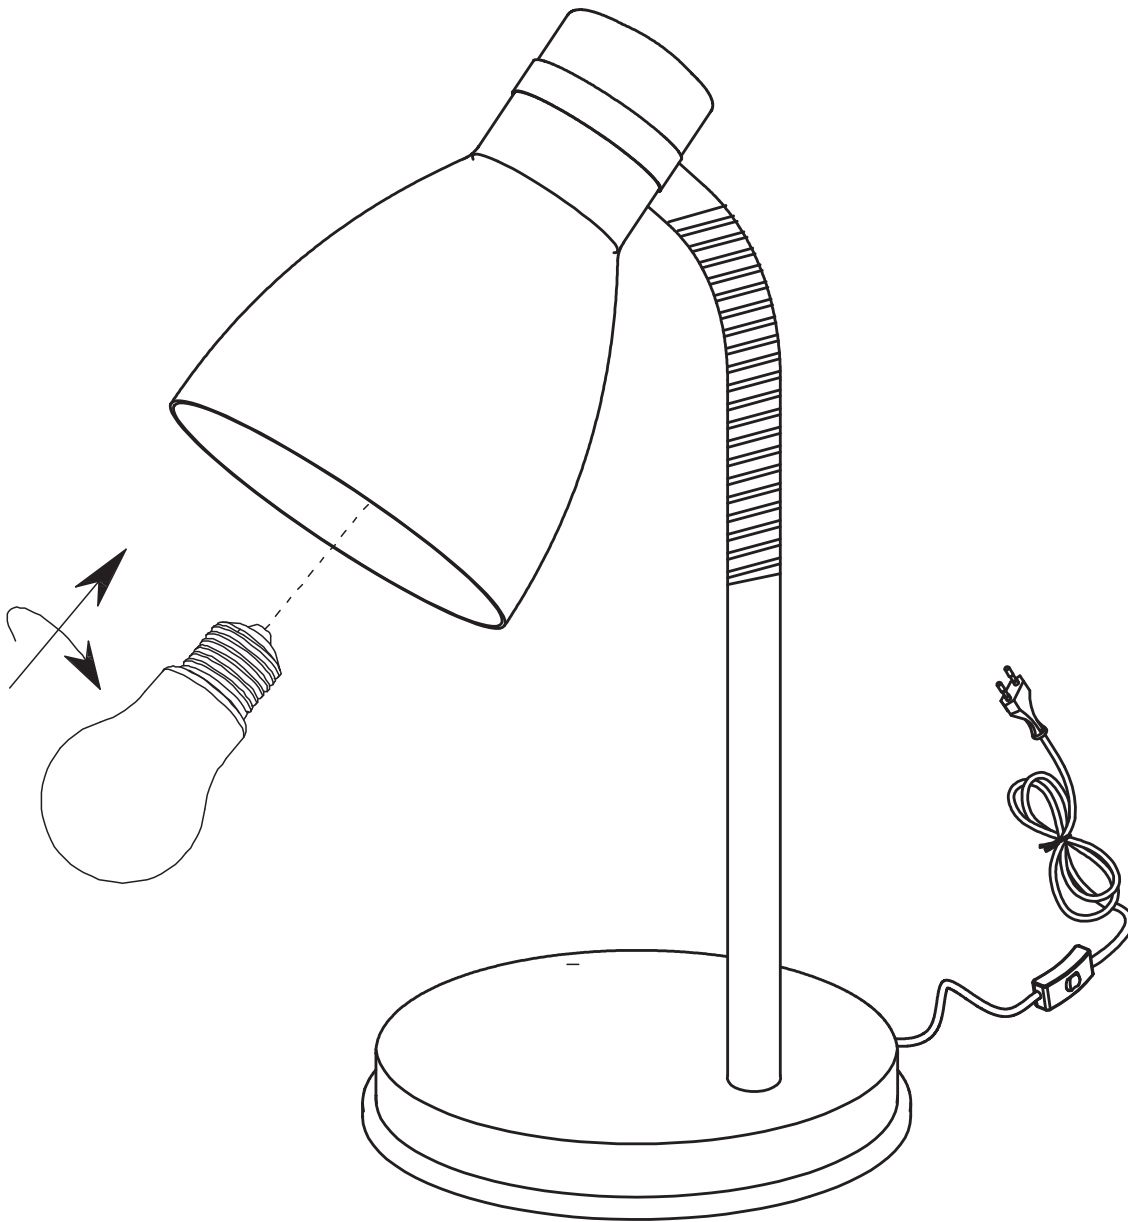

Norėdami saugiai ir teisingai sumontuoti šviestuv vadovaukitės šia instrukcija!

**(ET) HOIATUS!**

Enne monteerimist lugege ohutusjuhised tähelepanelikult läbi!

**(DA) OBS!**

Læs sikkerhedsinformationen nøje, før du monterer produktet!

**(UK) ПОПЕРЕДЖЕННЯ!**

Перед розбиранням, будь ласка, уважно прочитайте інструкції з техніки безпеки!

**230V~ 50Hz**  
**1x E27 - max. 10W**

**reality-leuchten.de/**  
**R50731031**