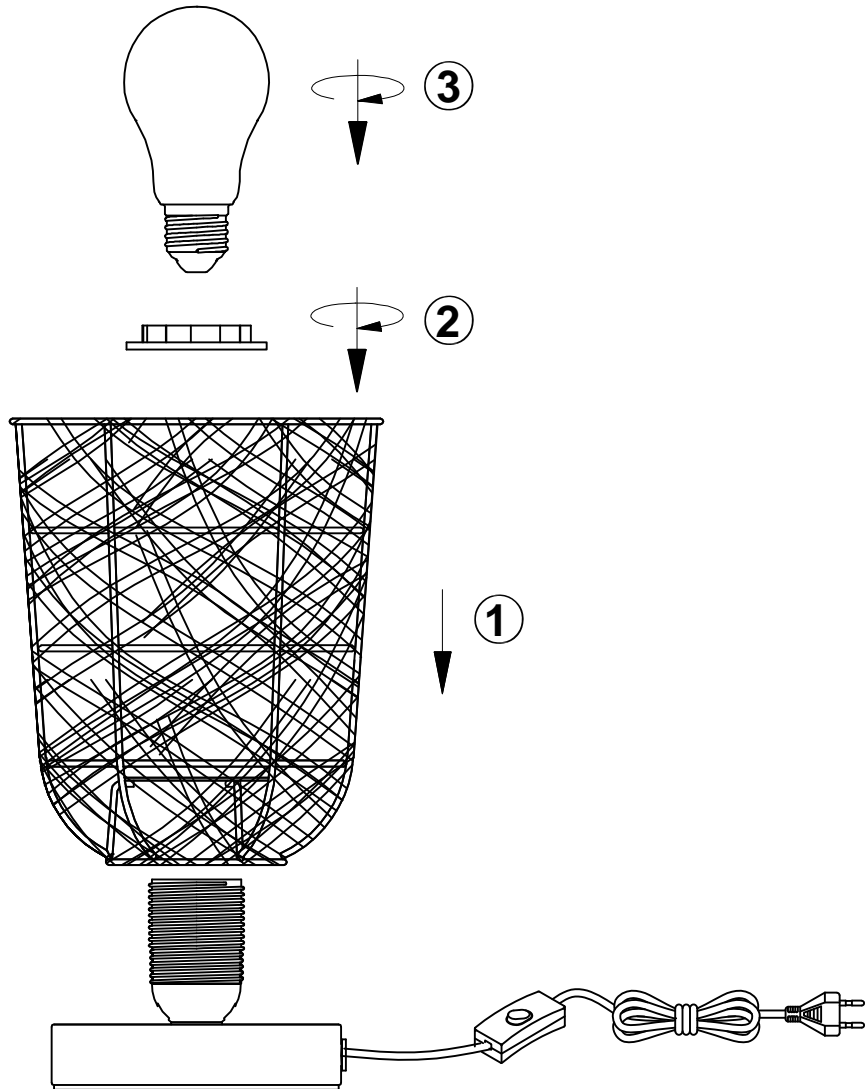

(SR) UPOZORENJE!

Prije početka montaže, pažljivo pročitajte sigurnosne upute!

(UK) ПОПЕРЕДЖЕННЯ!

Перед розбиранням, будь ласка, уважно прочитайте інструкції з техніки безпеки!

230V~50Hz, 1 x E27 max.40W

reality-leuchten.de/
R51141036