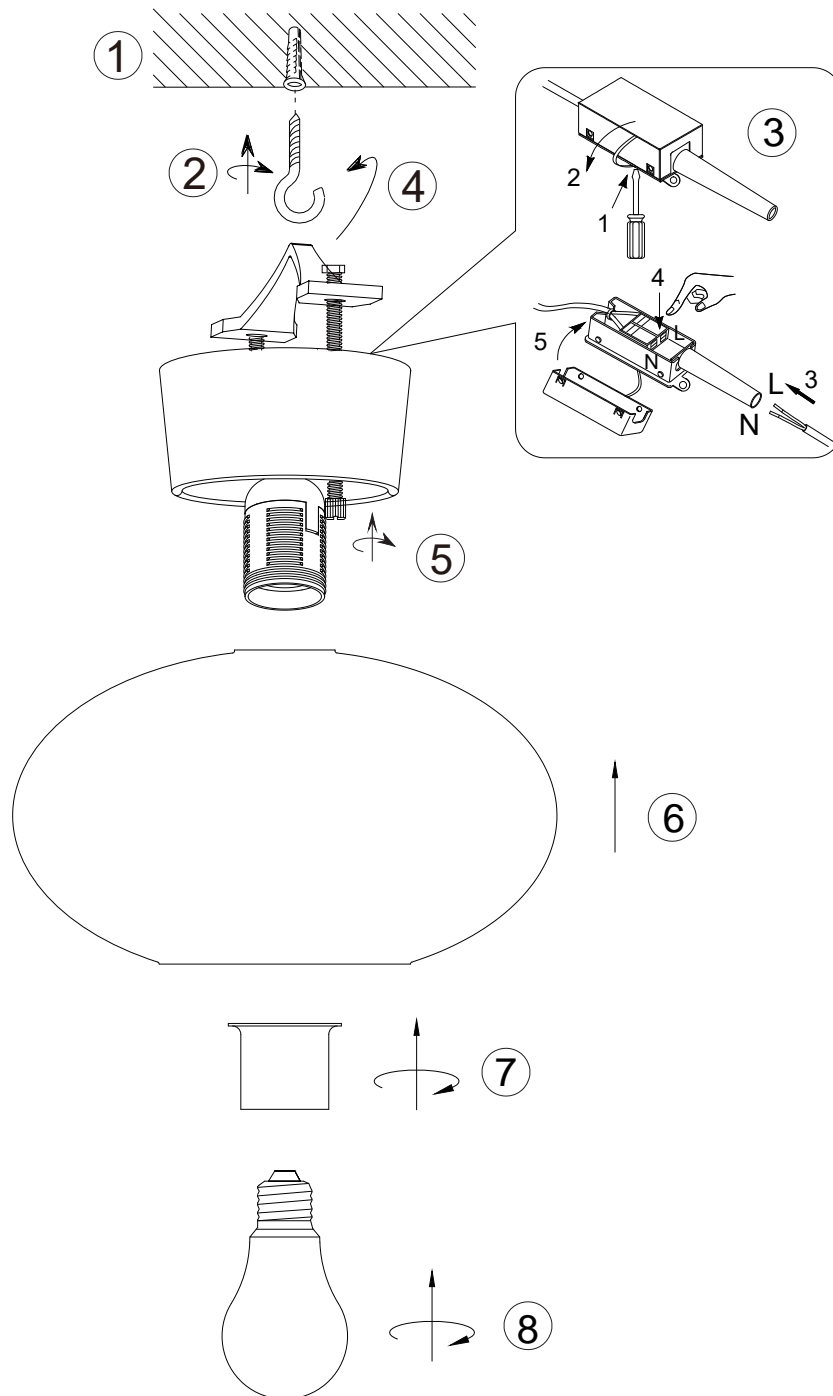

(SR) UPOZORENJE!

Prije početka montaže, pažljivo pročitajte sigurnosne upute!

(UK) ПОПЕРЕДЖЕННЯ!

Перед розбиранням, будь ласка, уважно прочитайте інструкції з техніки безпеки!

230V ~ 50Hz, 1 x E27/ max. 10W