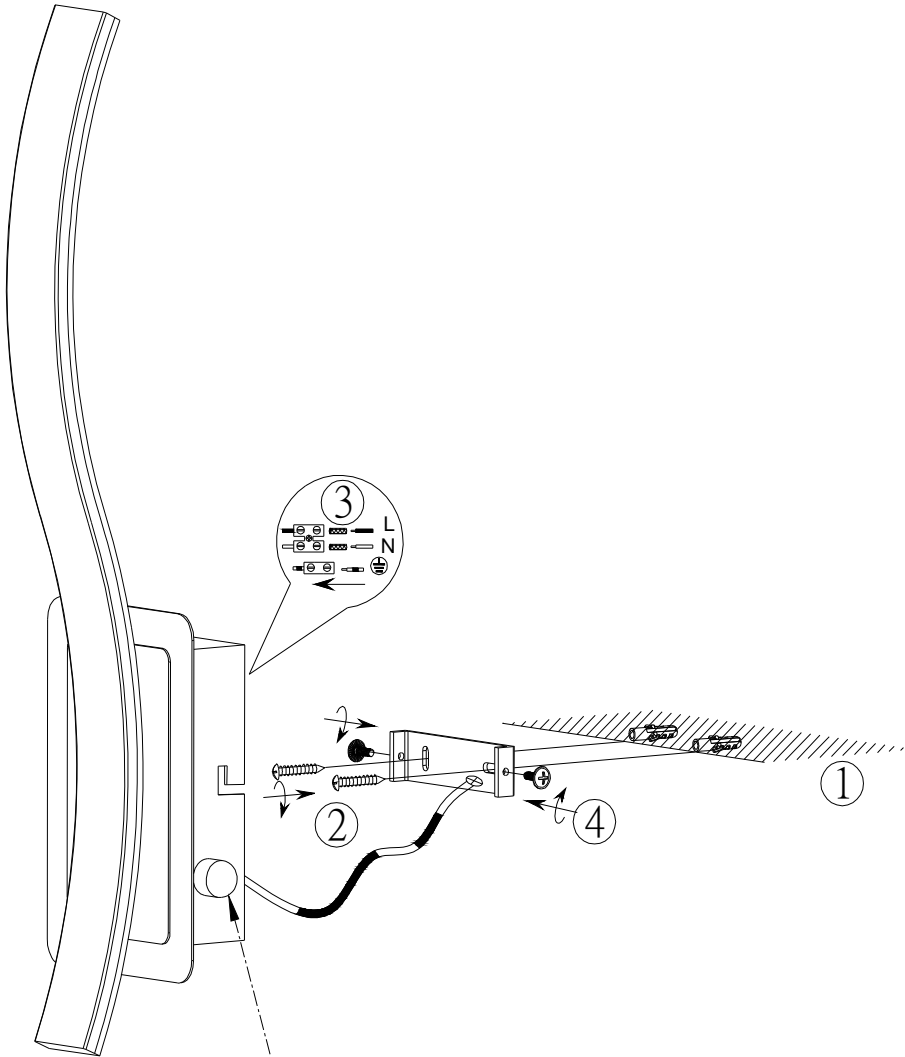

Art.-Nr.:274191005

ON/OFF

230V~50Hz
1 x LED / 10W