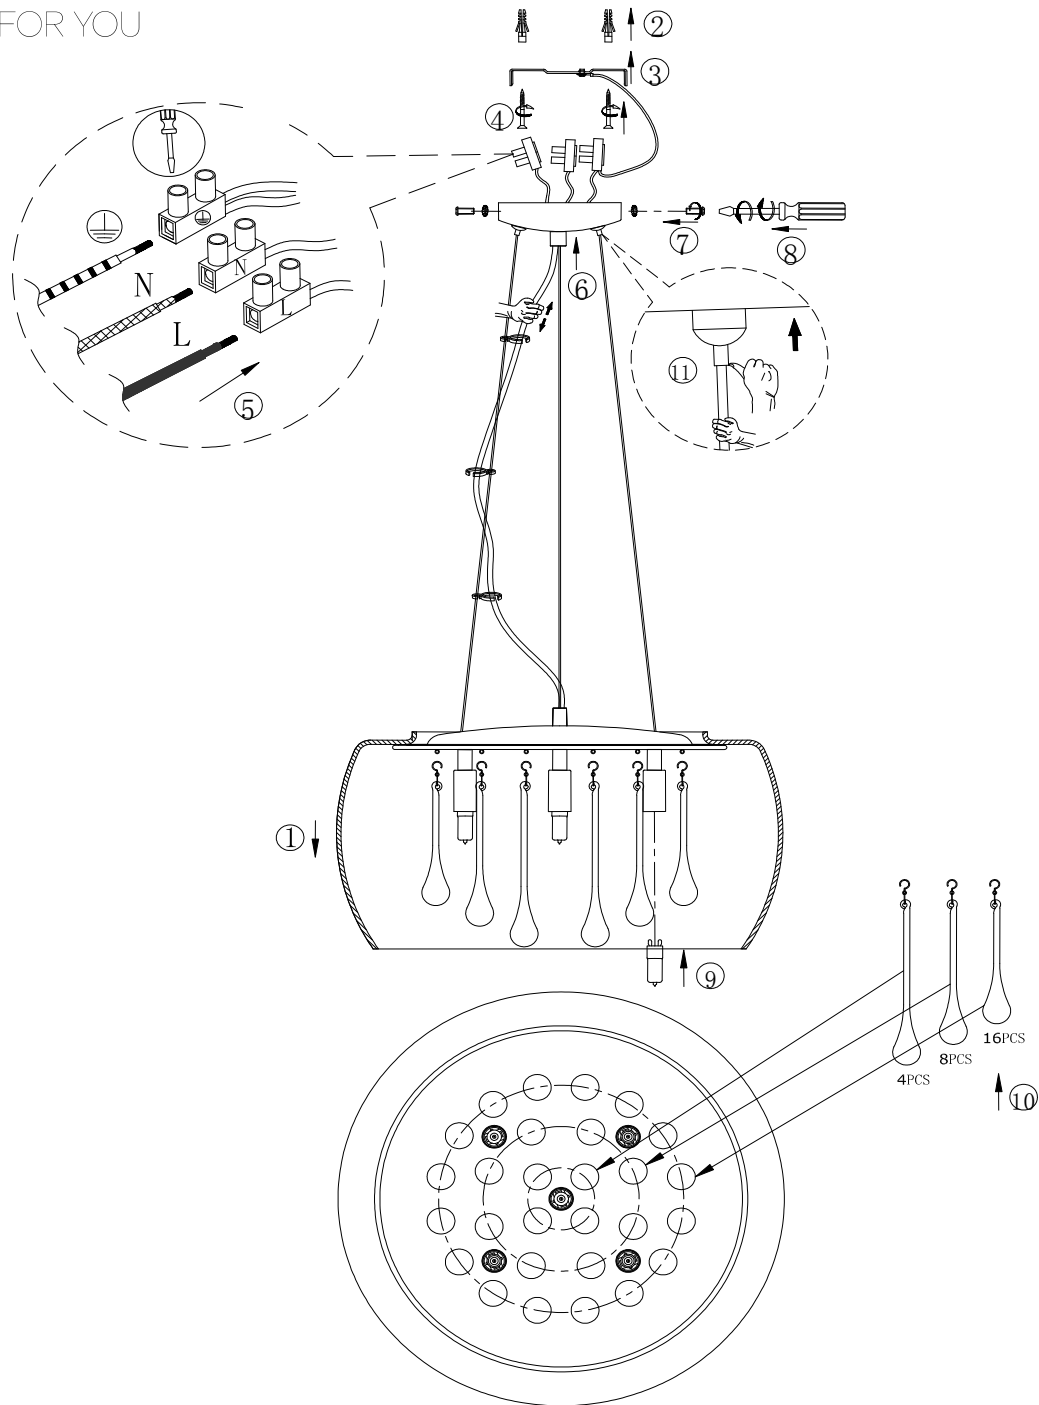

230V ~ 50Hz, 5x G9 / max. 42W