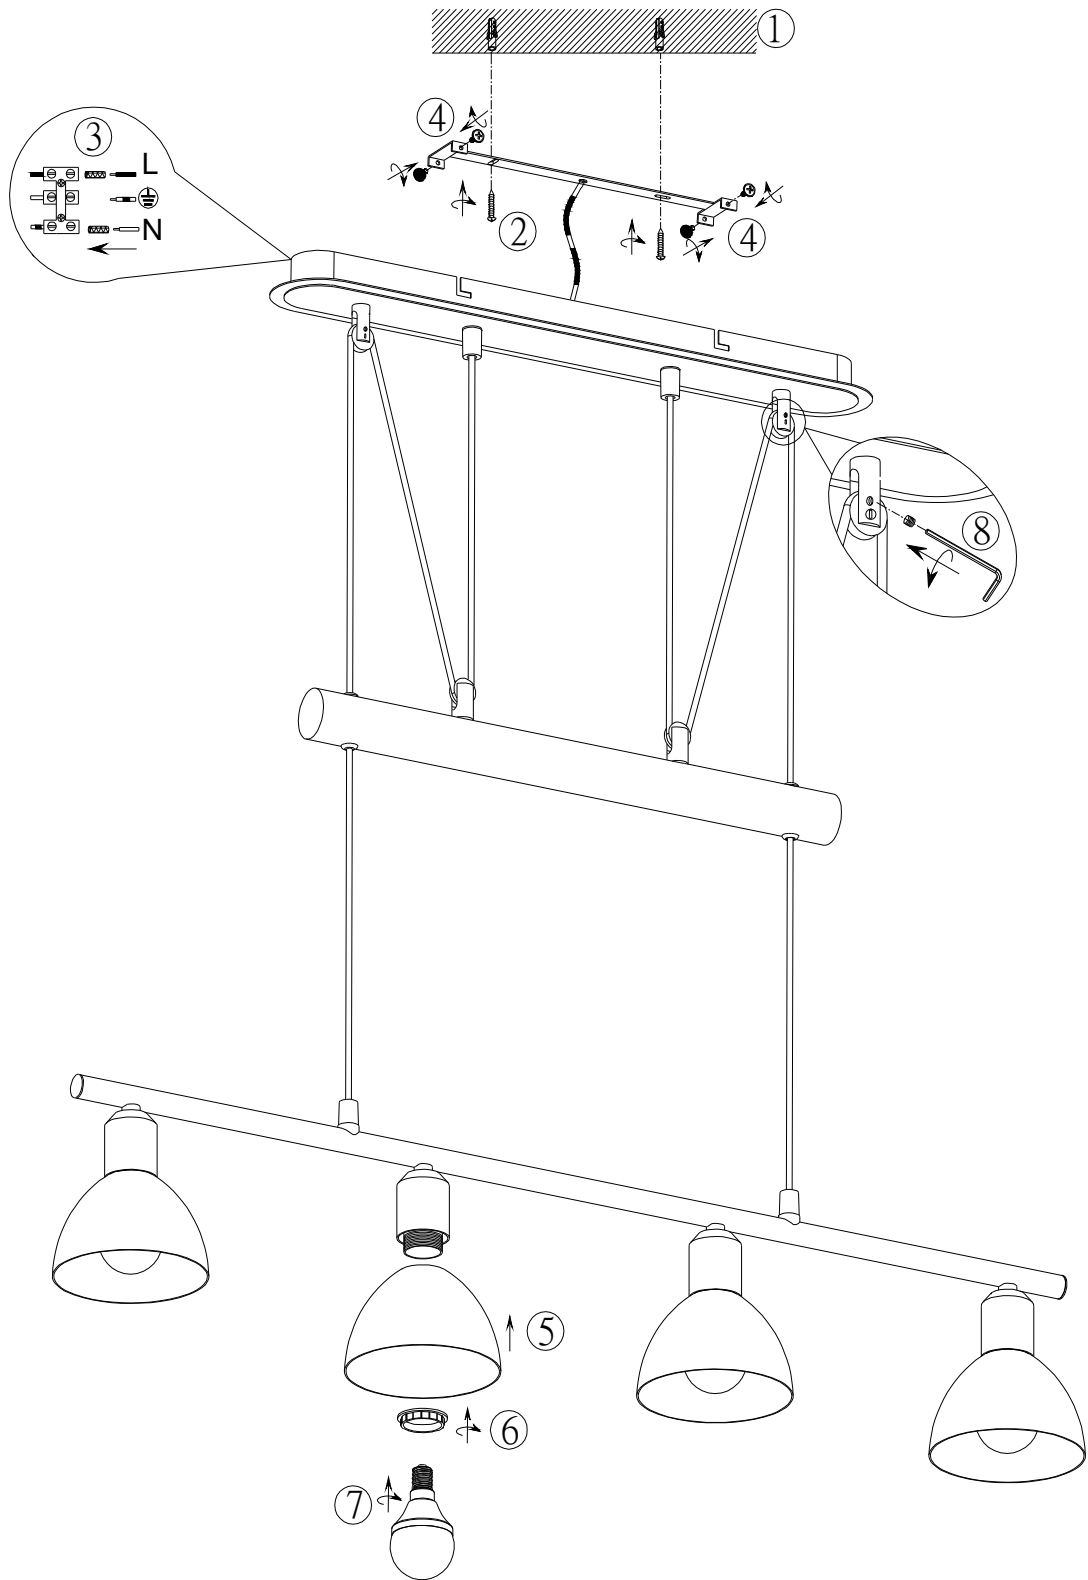

Art.-Nr.:3710104XX

230V~50Hz
4 x E14 / max.40W