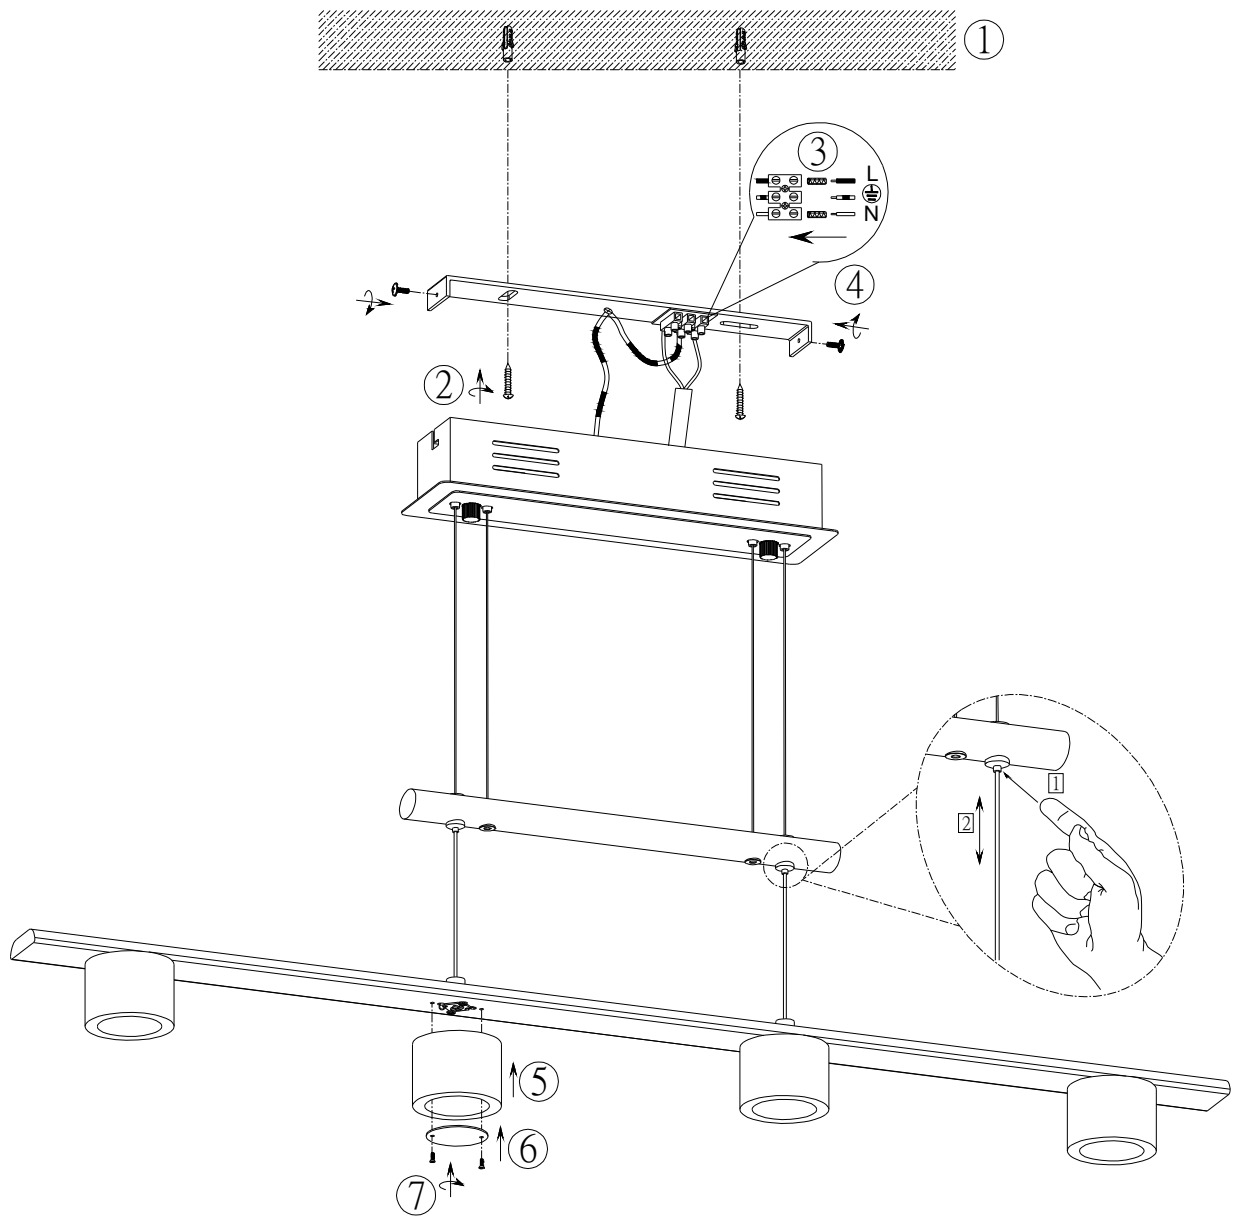

WEEE:78273666

Art.-Nr.:374410406

Art.-Nr.:374410406

**230V~50Hz
4 x LED / 4.5W**