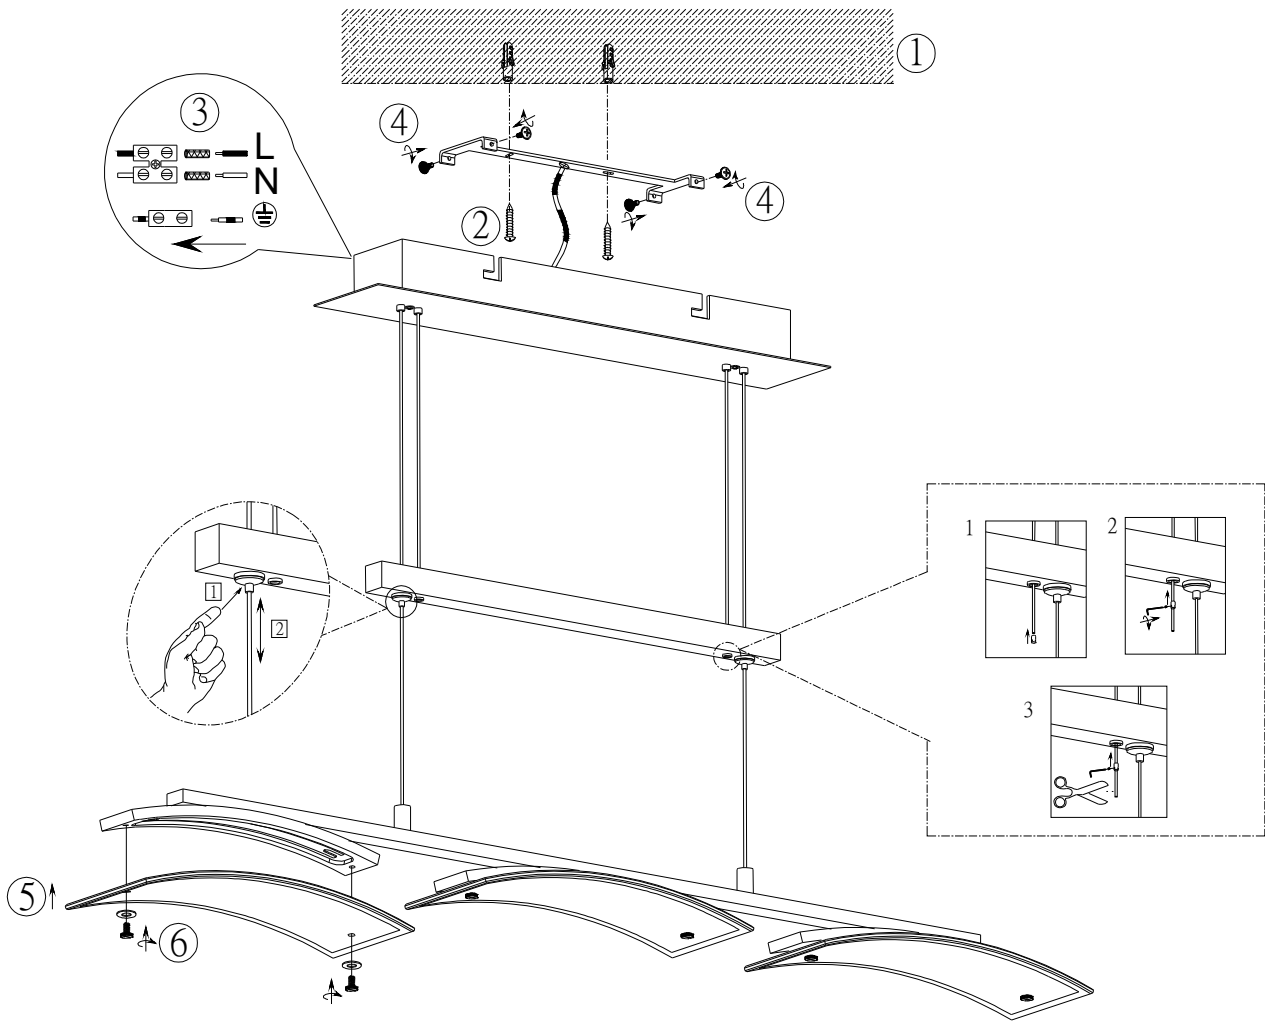

WEEE:78273666

Art.-Nr.:377310307

Art.-Nr.:377310307

230V~50Hz
3 x LED / 4.5W