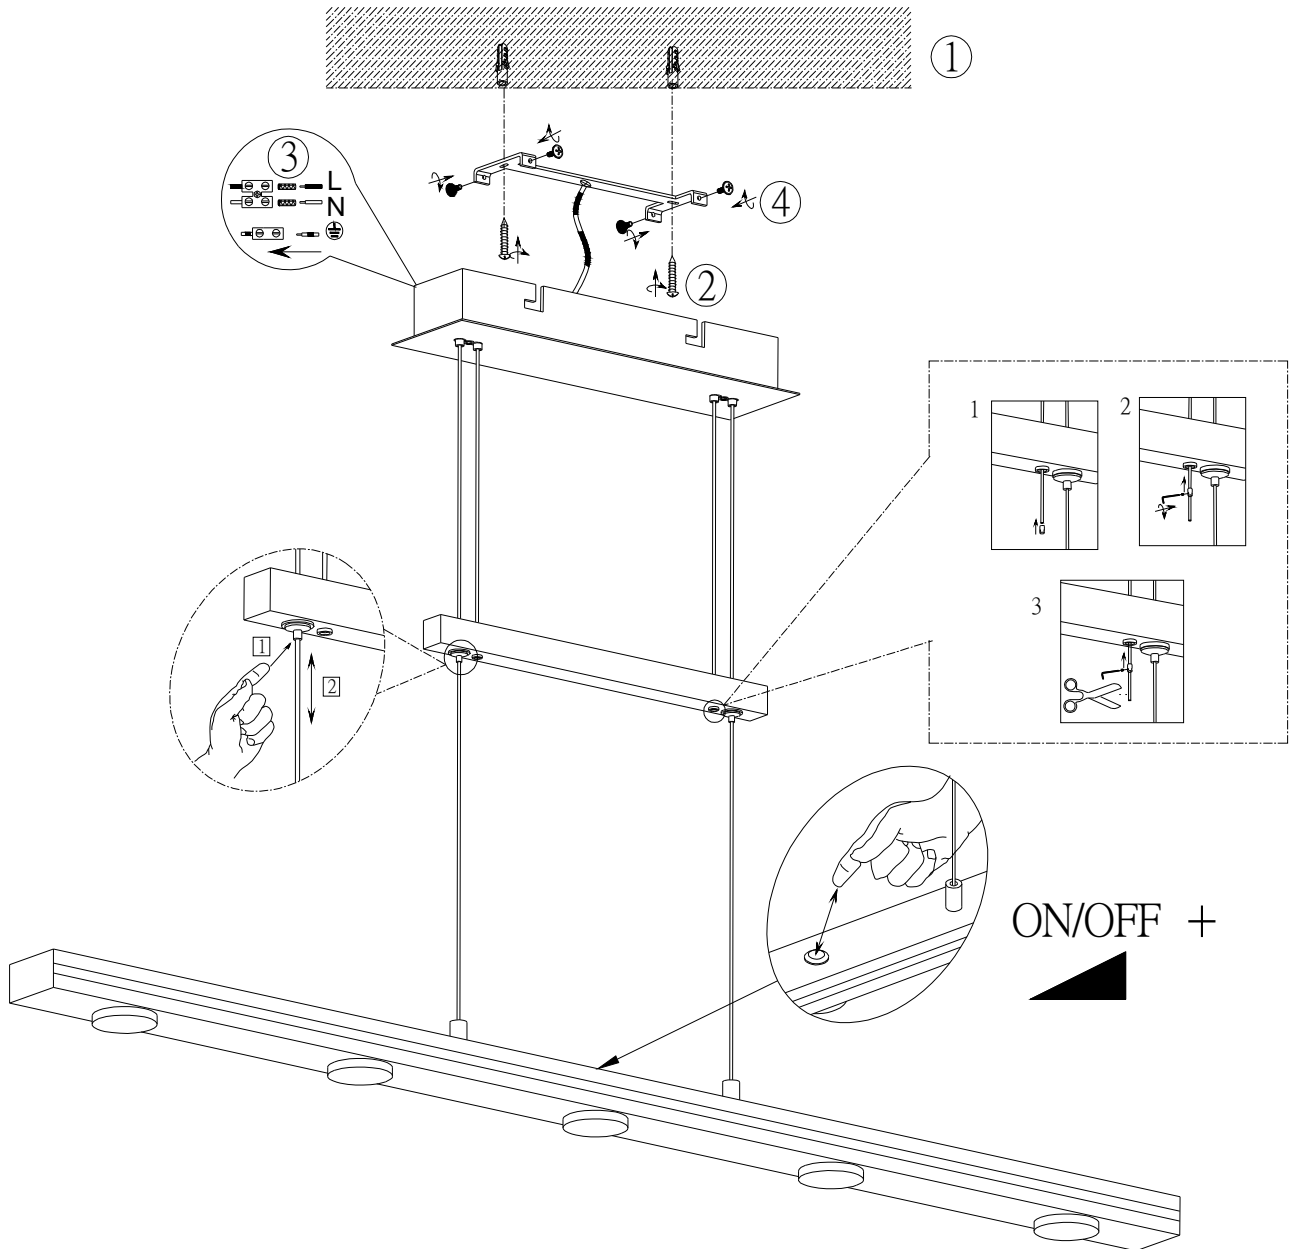

Art.-Nr.:379090505

230V~50Hz
5 x LED / 4.5W