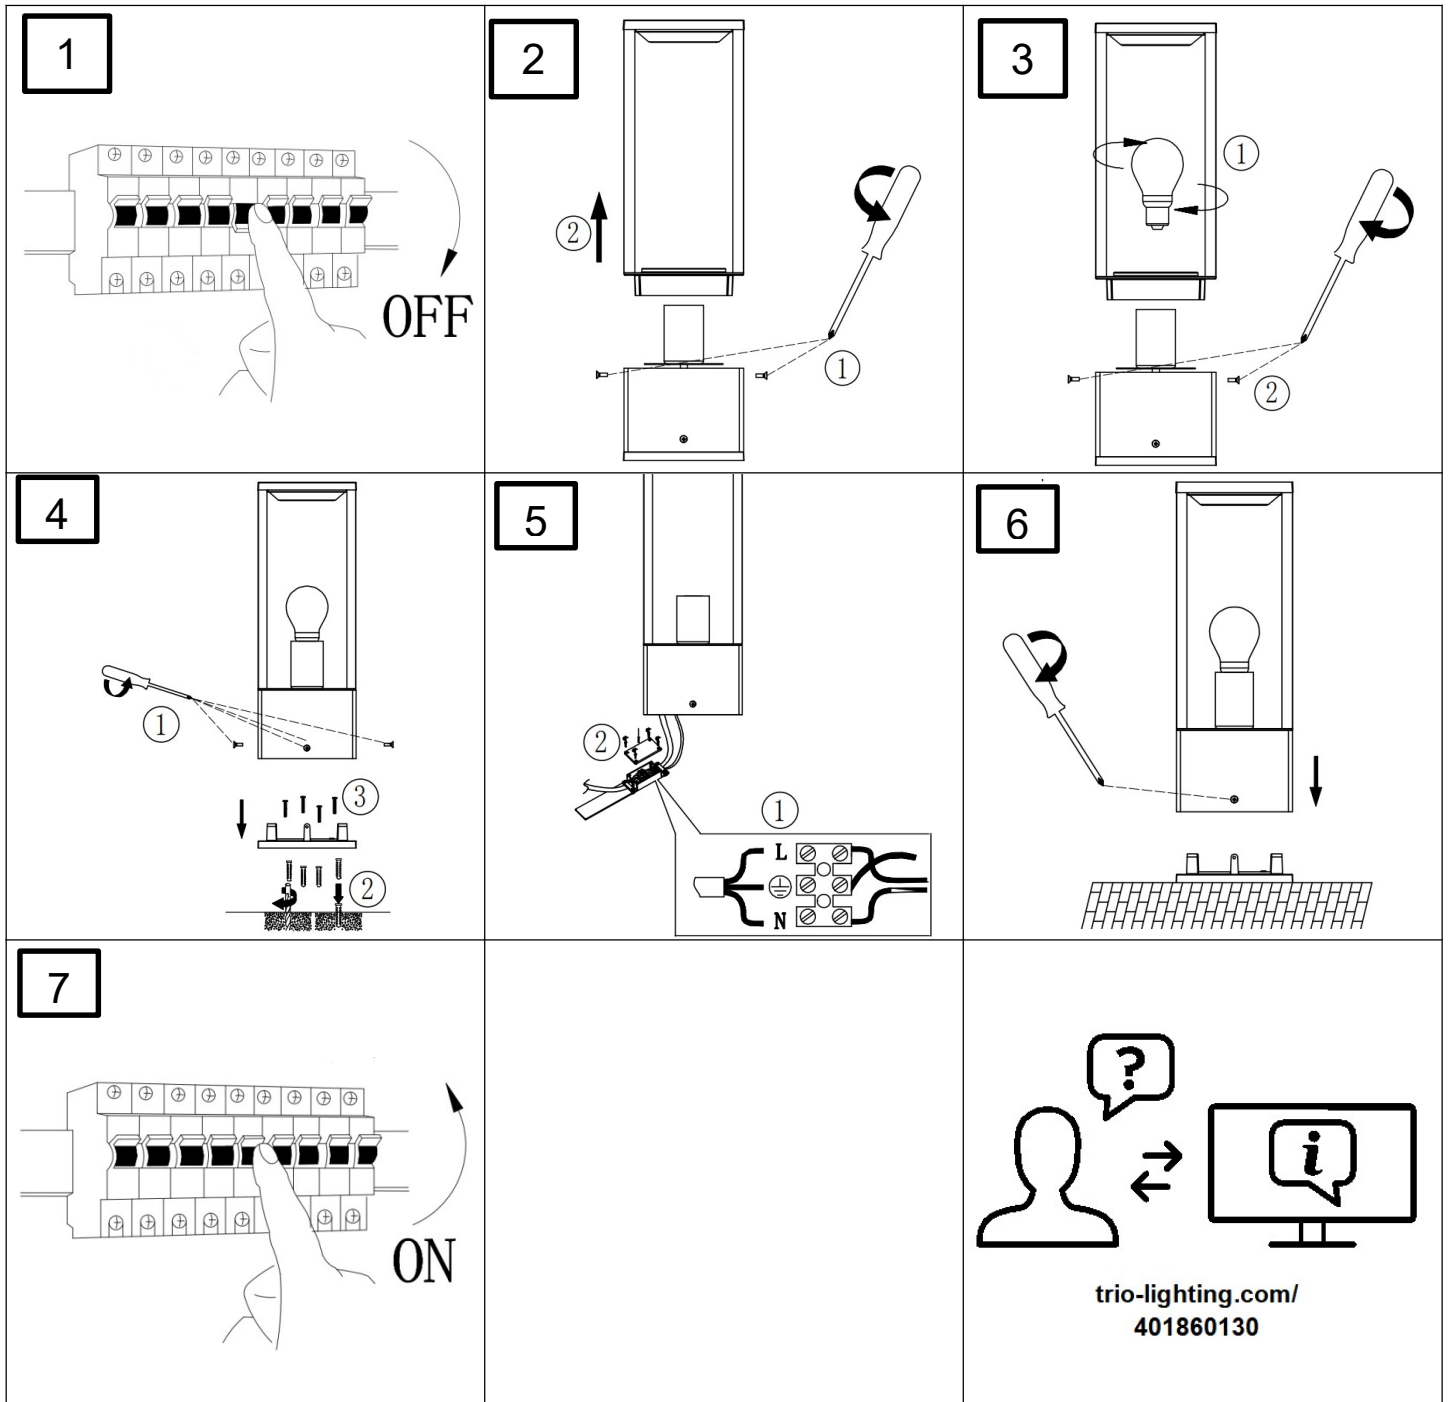

(SR) UPOZORENJE!

Prije početka montaže, pažljivo pročitajte sigurnosne upute!

230V ~ 50Hz, 1 x E27 / Max.60W