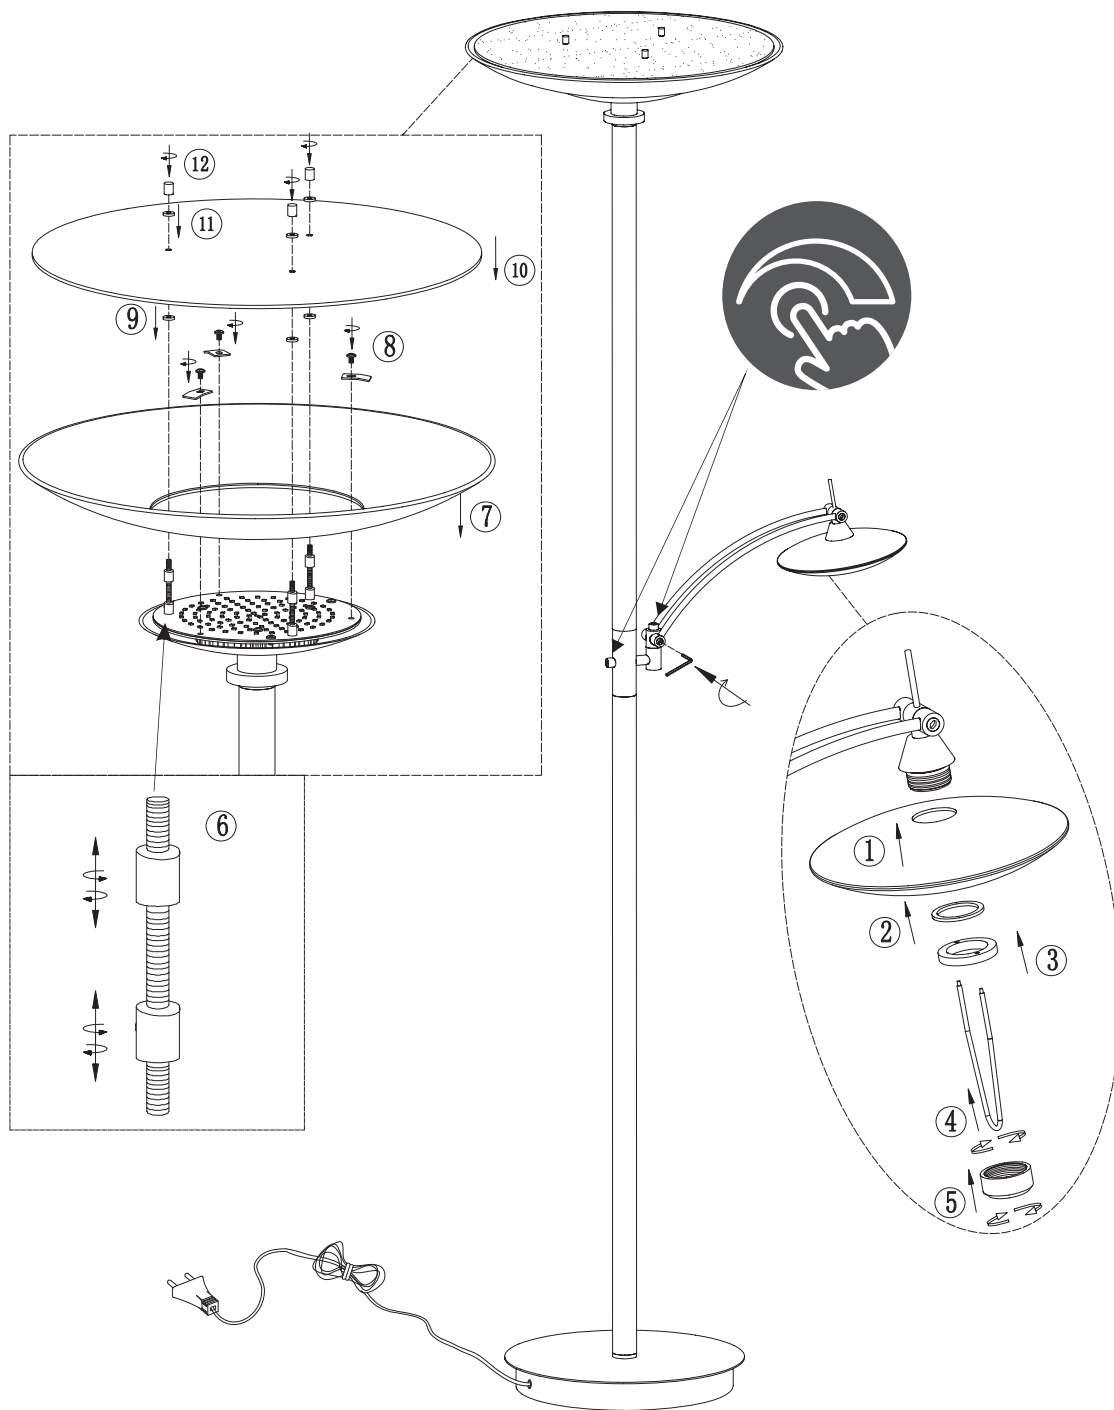

230V ~ 50Hz, 1X LED / 34W
230V ~ 50Hz, 1X LED / 6W