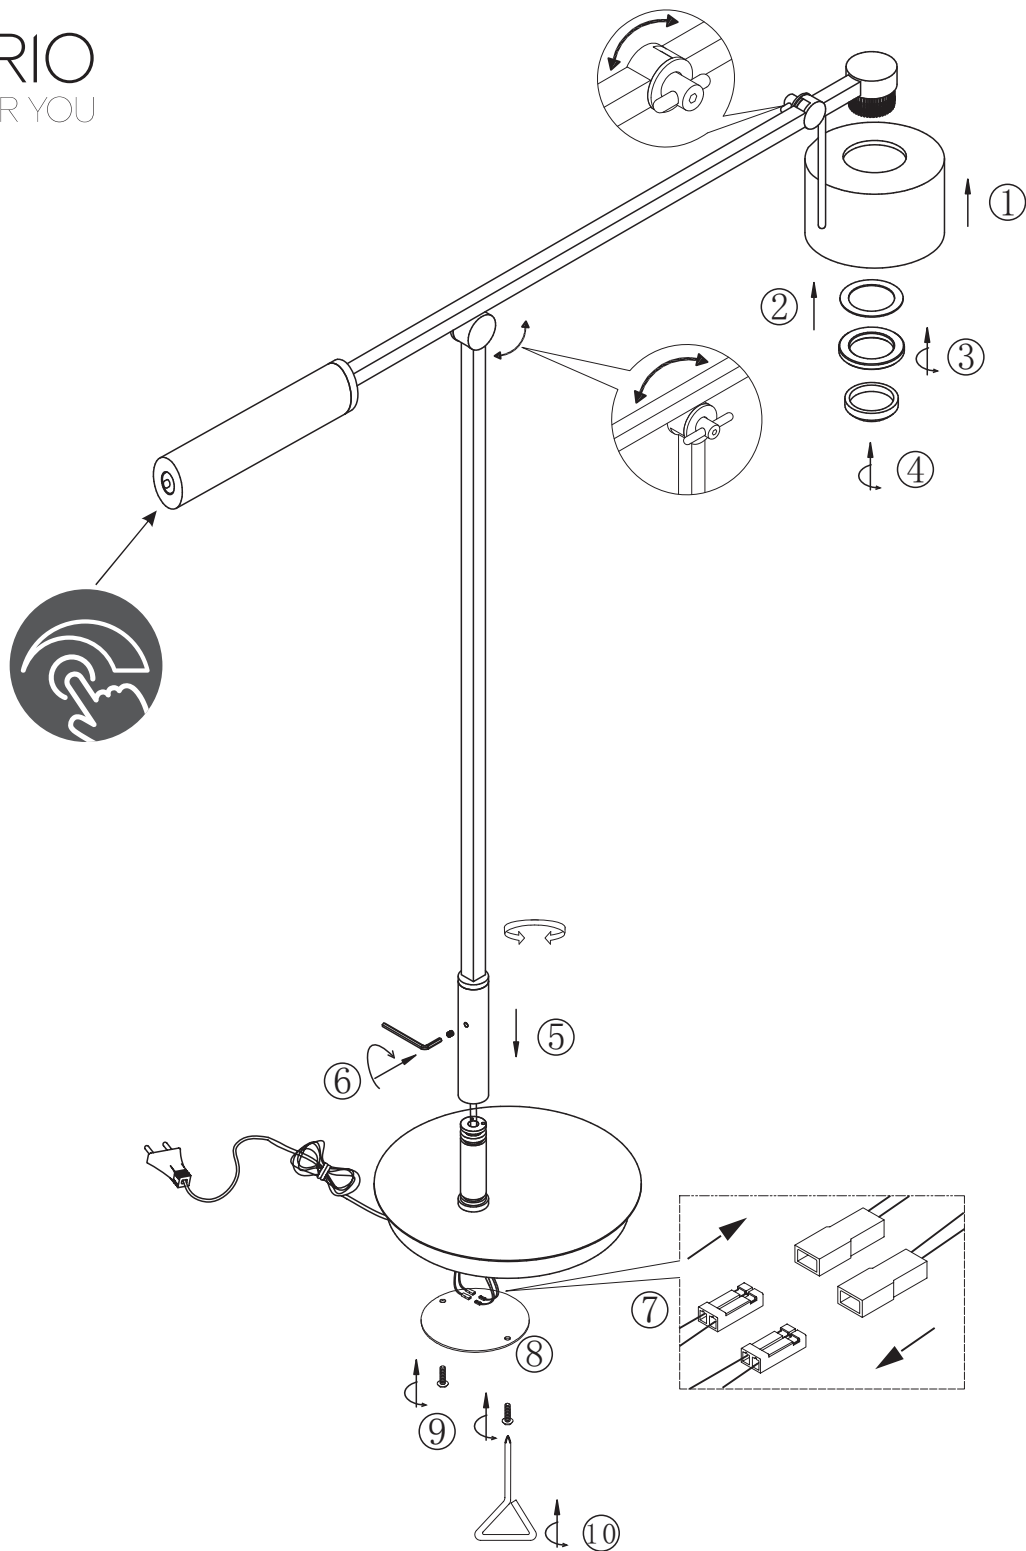

230V ~ 50Hz, 1X LED / 6W