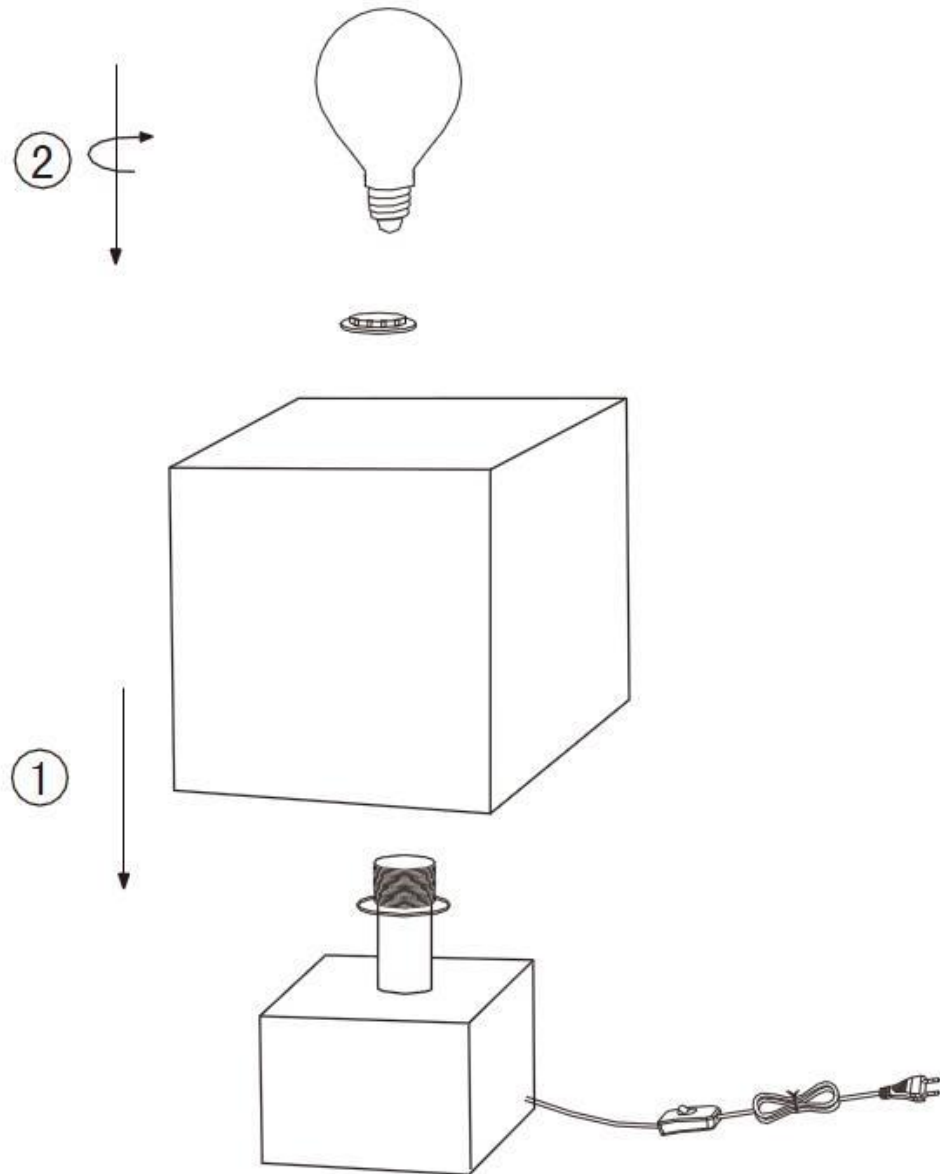

(LV) UZMANĪBU!

230V~ 50Hz, 1 x E14 / max. 40W