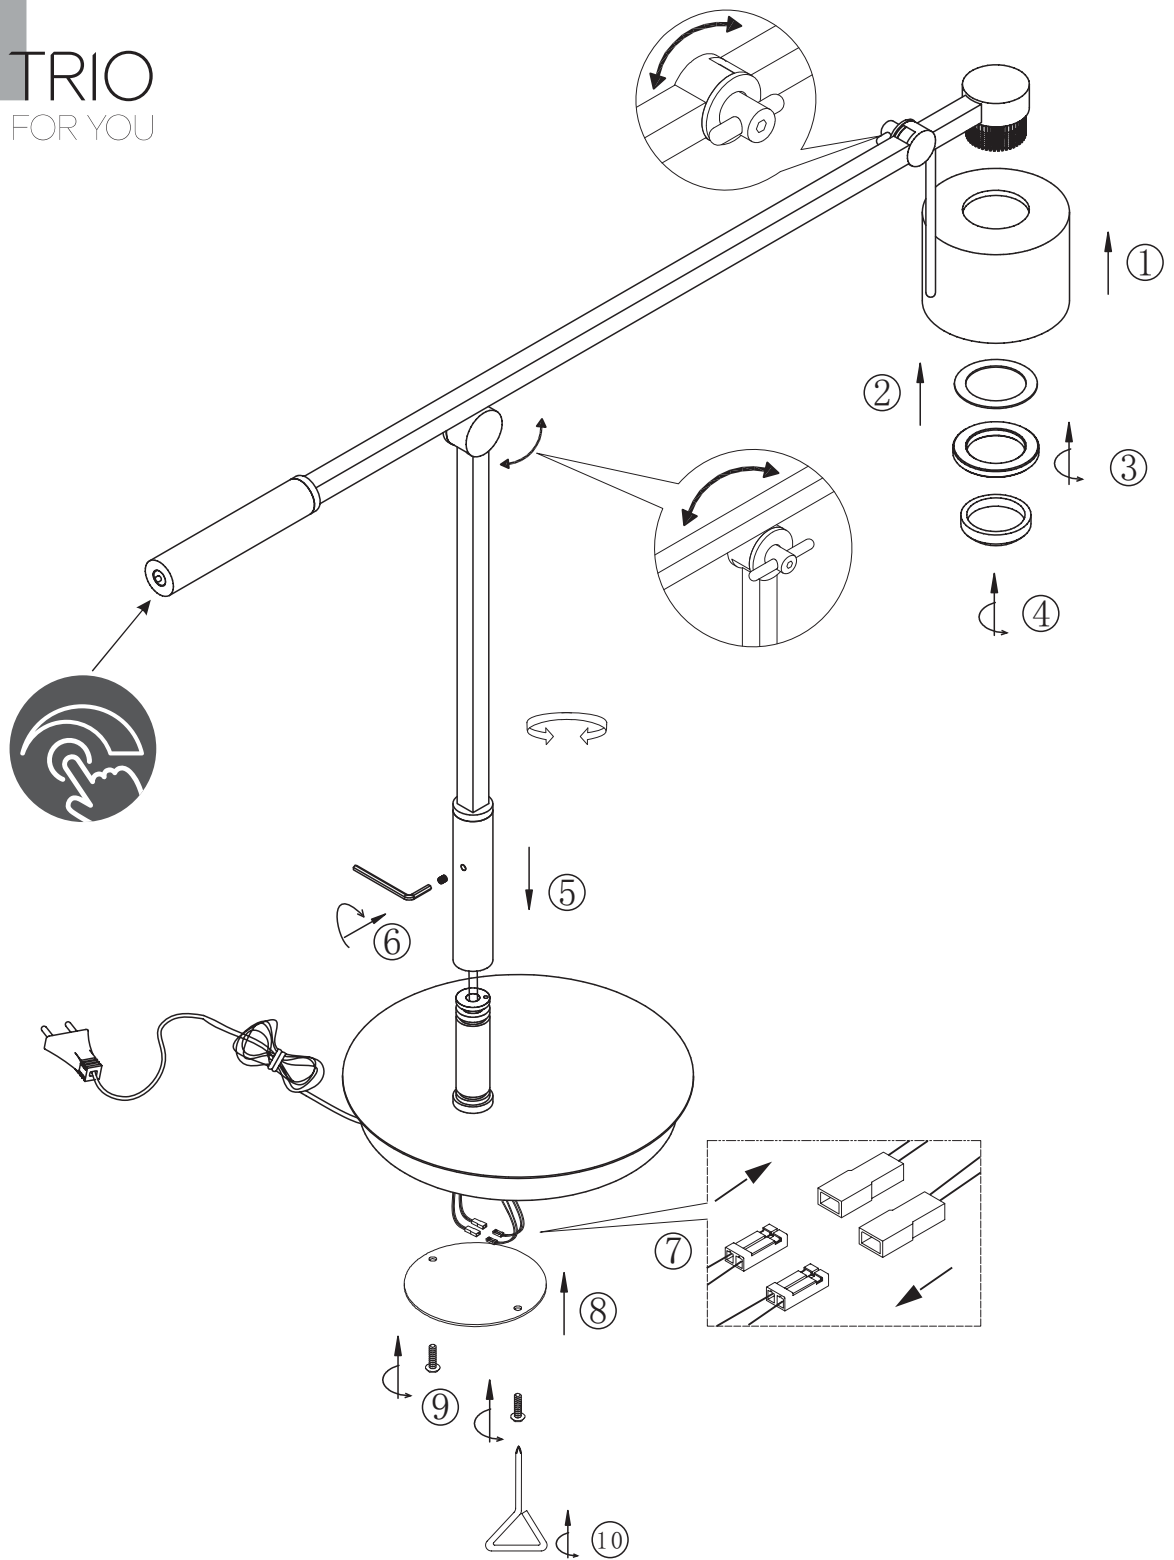

230V ~ 50Hz, 1X LED / 6W