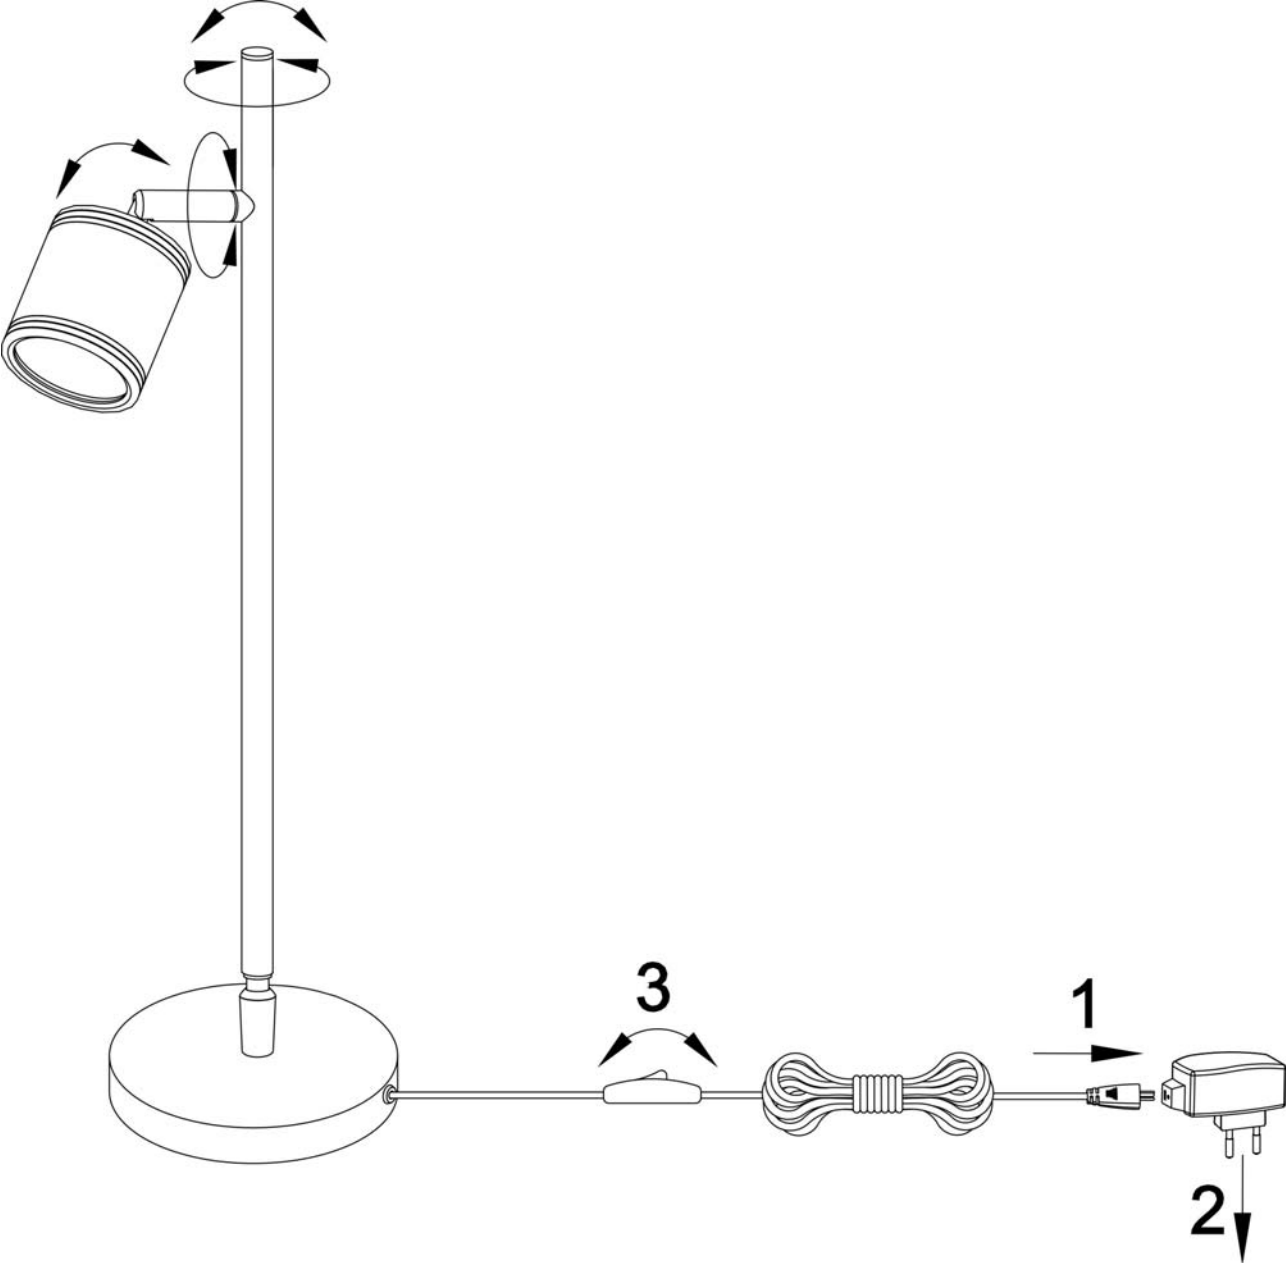

WEEE:78273666

Art.-Nr.:577110xx

**230V~50Hz
1 LED 4,5W**