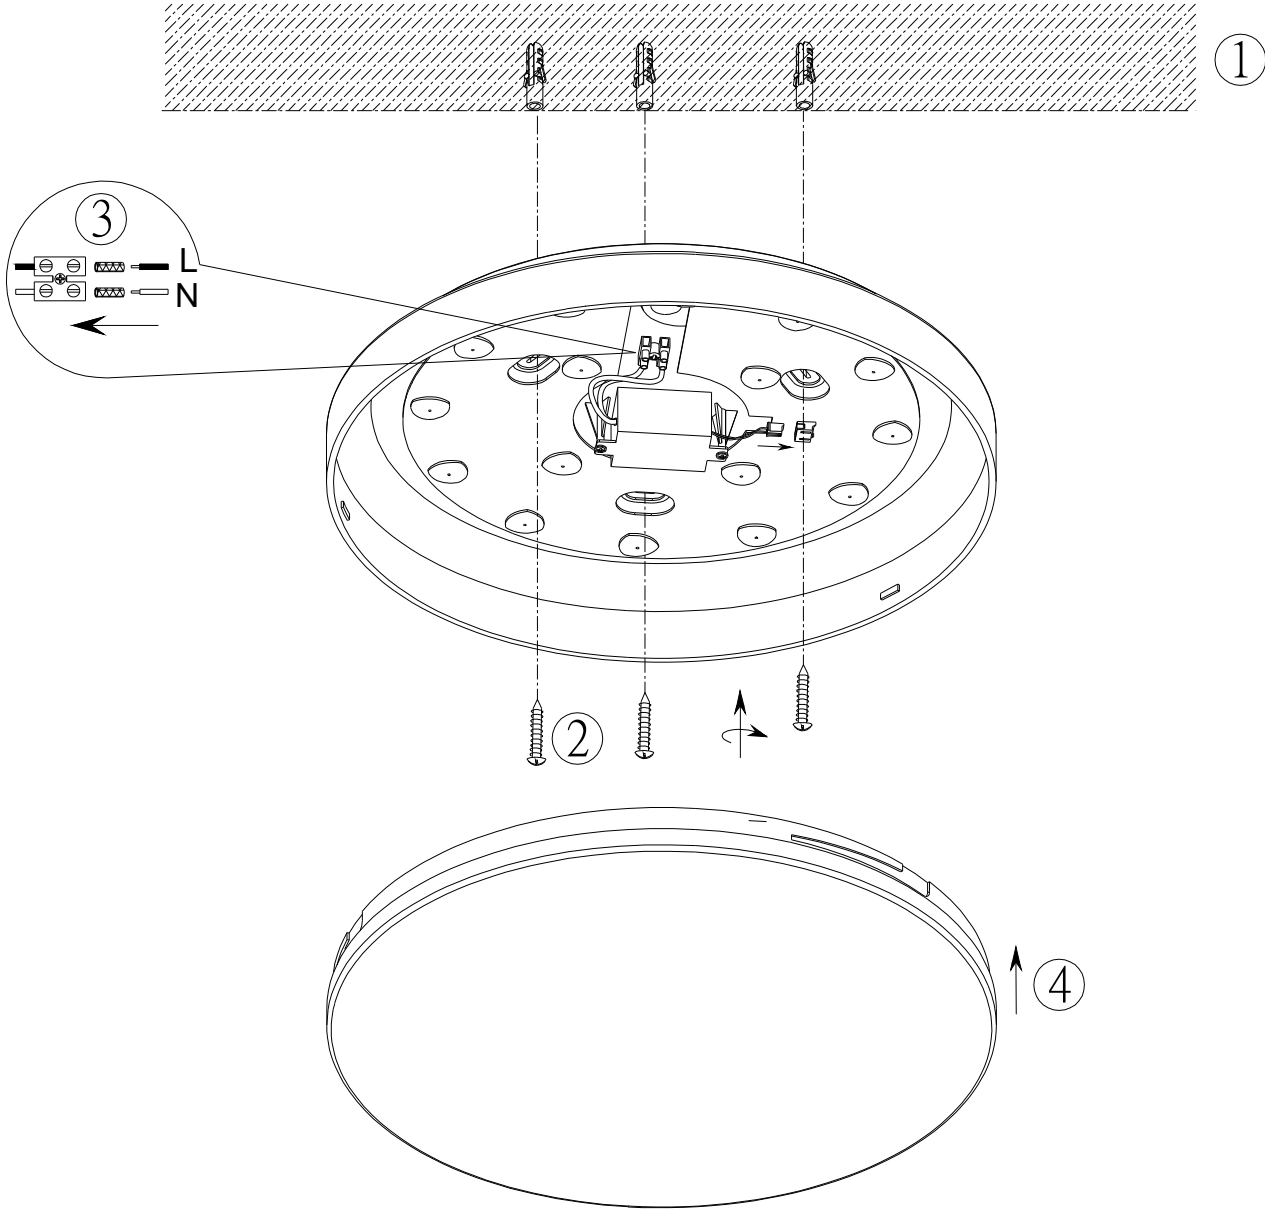

WEEE:78273666

Art.-Nr.:6271110XX

Art.-Nr.:6271110XX

230V~50Hz
1 x LED / 10W