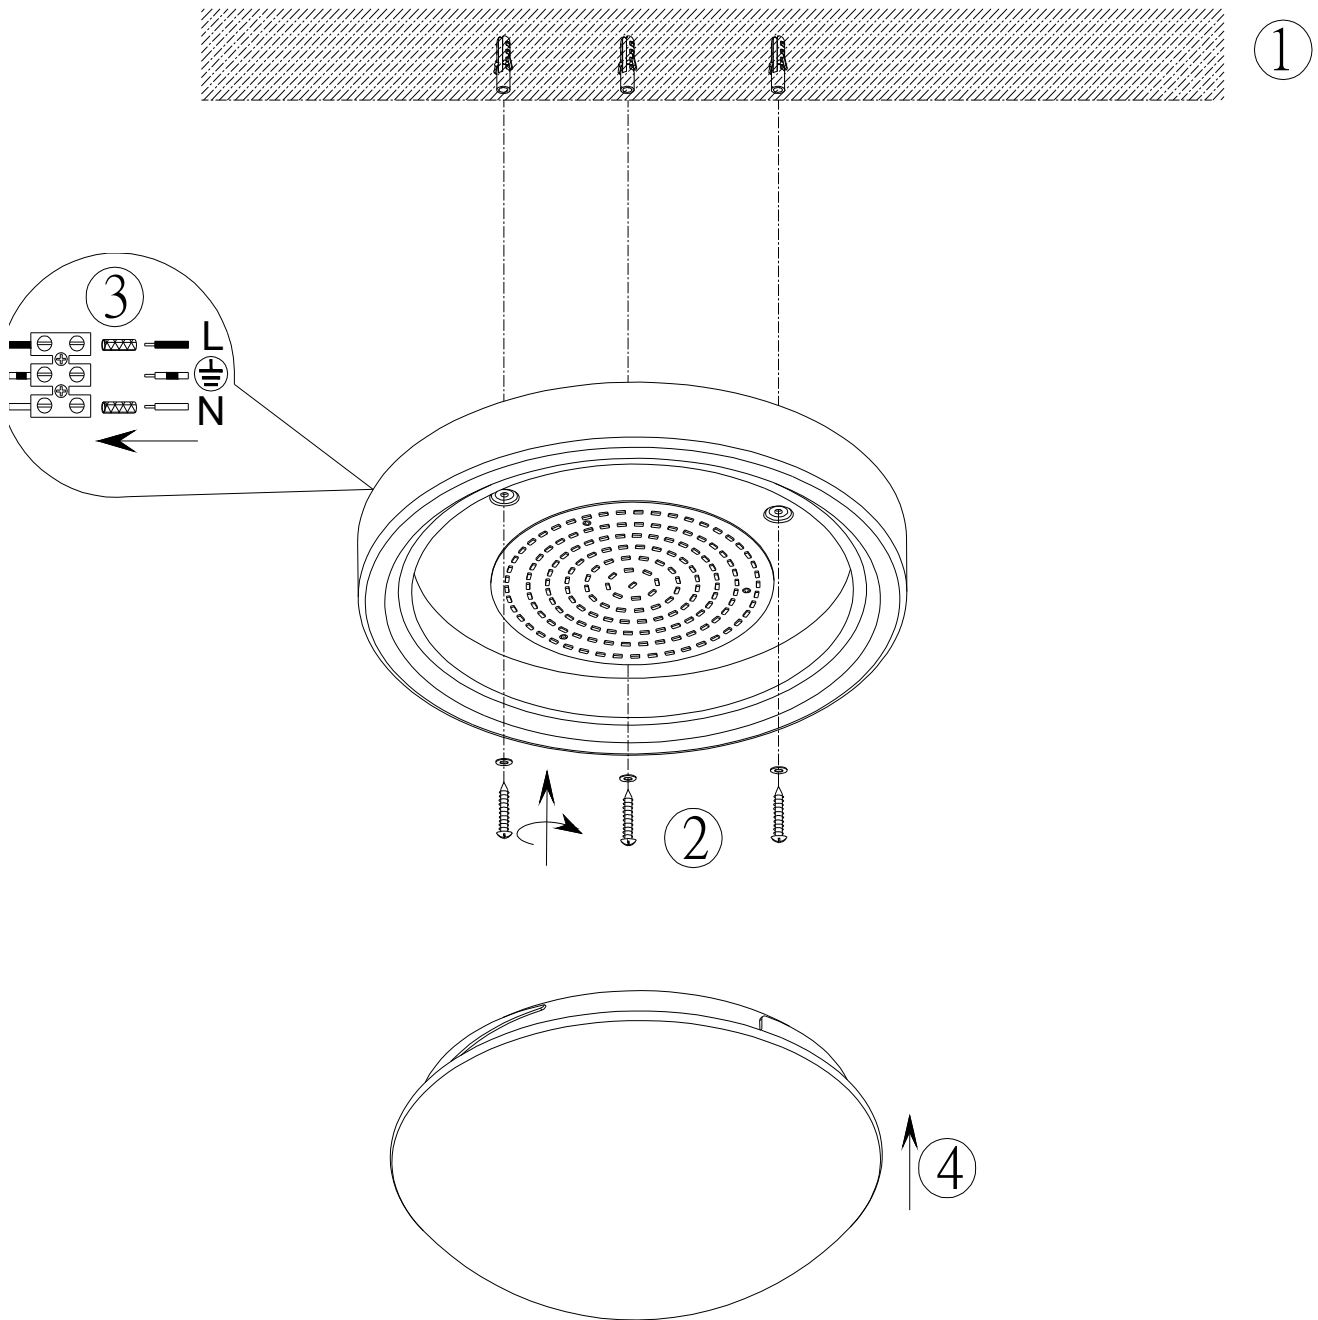

WEEE:78273666

Art.-Nr.:680511806

Art.-Nr.:680511806

230V~50Hz
LED 18W