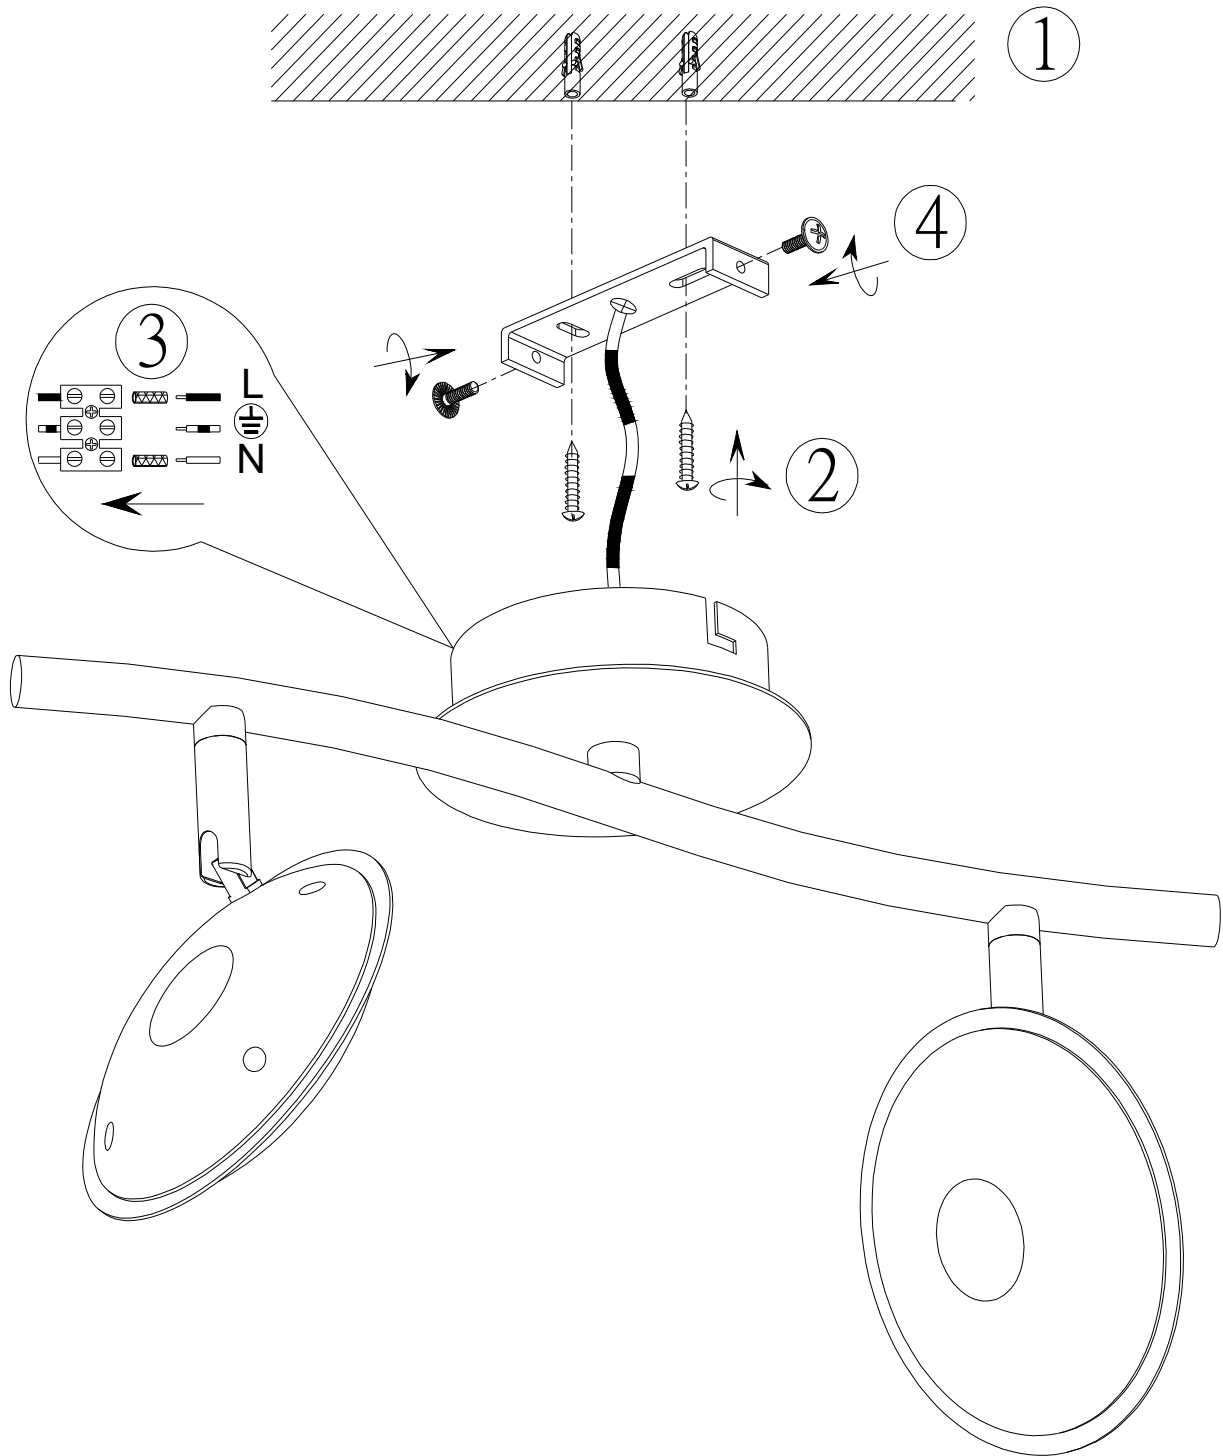

Art.-Nr.:875910206

230V~50Hz
2 x LED / 3.8W