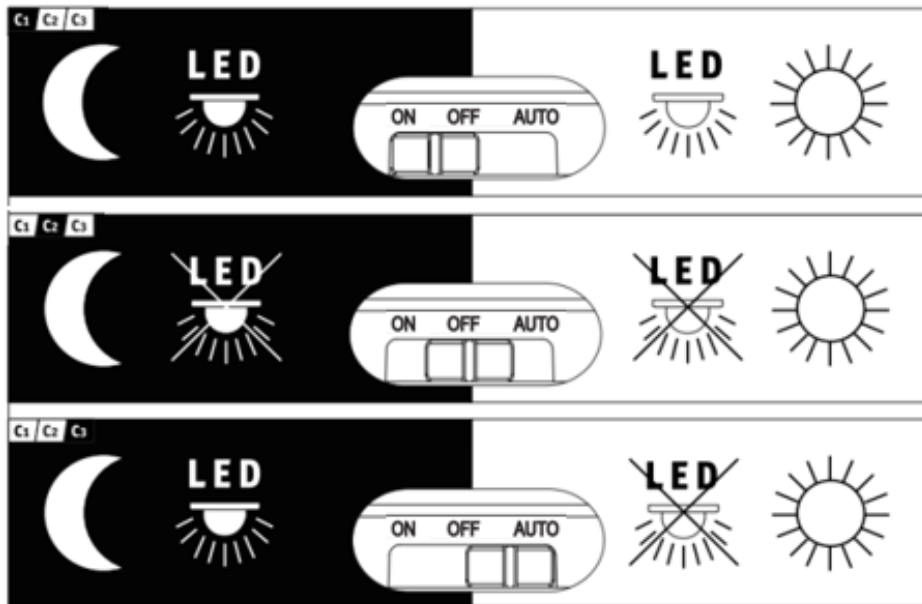

230V~ 50Hz, LED 0.42W

reality-leuchten.de/
R22530101