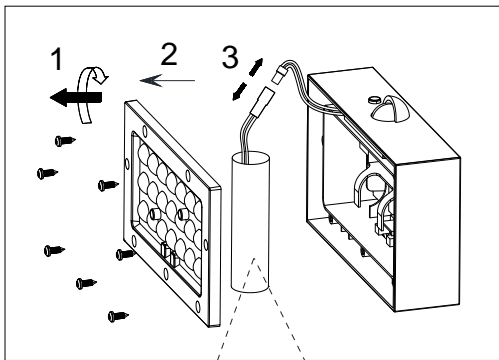

(SR) UPOZORENJE!

Prije početka montaže, pažljivo pročitajte sigurnosne upute!

(UK) ПОПЕРЕДЖЕННЯ!

Перед розбиранням, будь ласка, уважно прочитайте інструкції з техніки безпеки!

1 x LED 3W

2 - 4M

Rechargeable battery
 Type: Li-ion 18650
 3.7V 1200mAh
 ≥ 6h