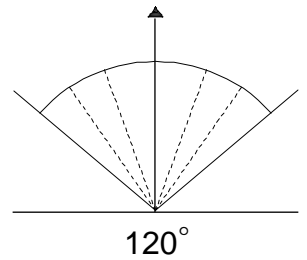

(SR) UPOZORENJE!

Prije početka montaže, pažljivo pročitajte sigurnosne upute!

(UK) ПОПЕРЕДЖЕННЯ!

Перед розбиранням, будь ласка, уважно прочитайте інструкції з техніки безпеки!

1 x LED 3W

2 - 4M

Rechargeable battery
 Type: Li-ion 18650
 3.7V 1200mAh
 ≥ 6h