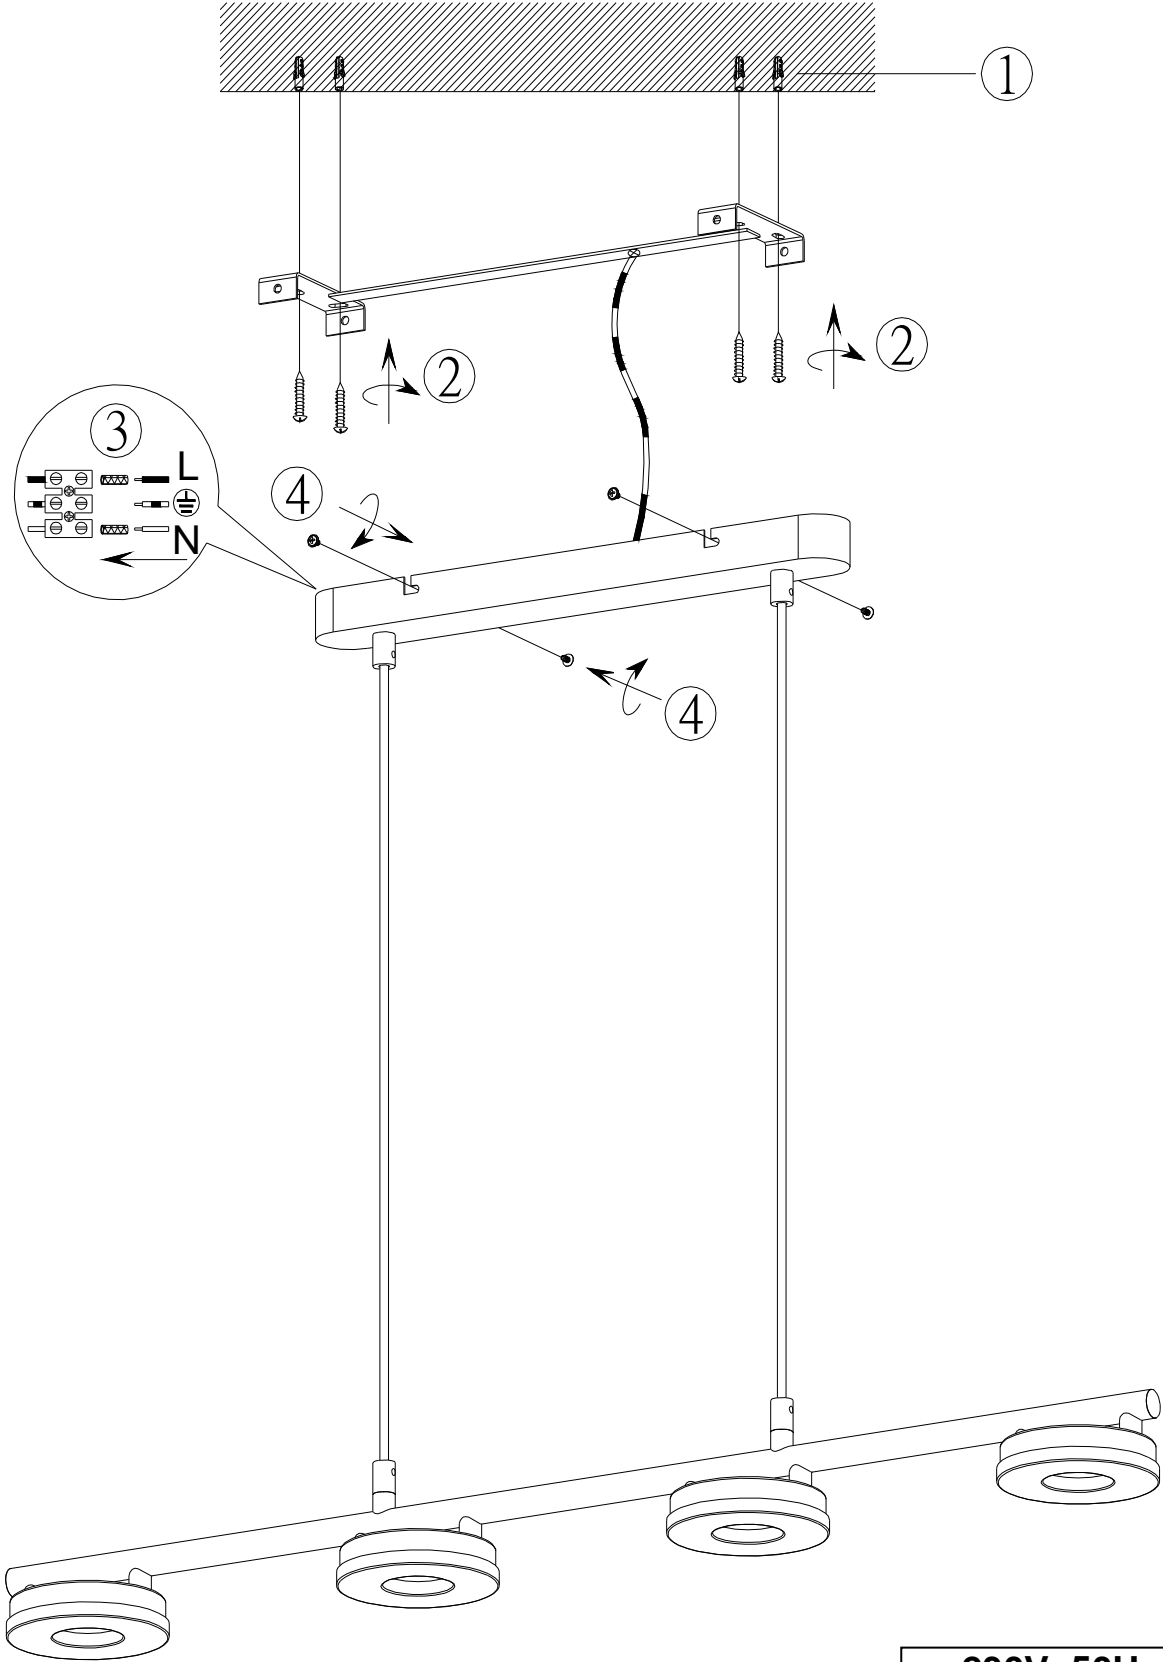

R324141XX

Art.-Nr.: R324141XX

230V~50Hz
4 x LED 4W