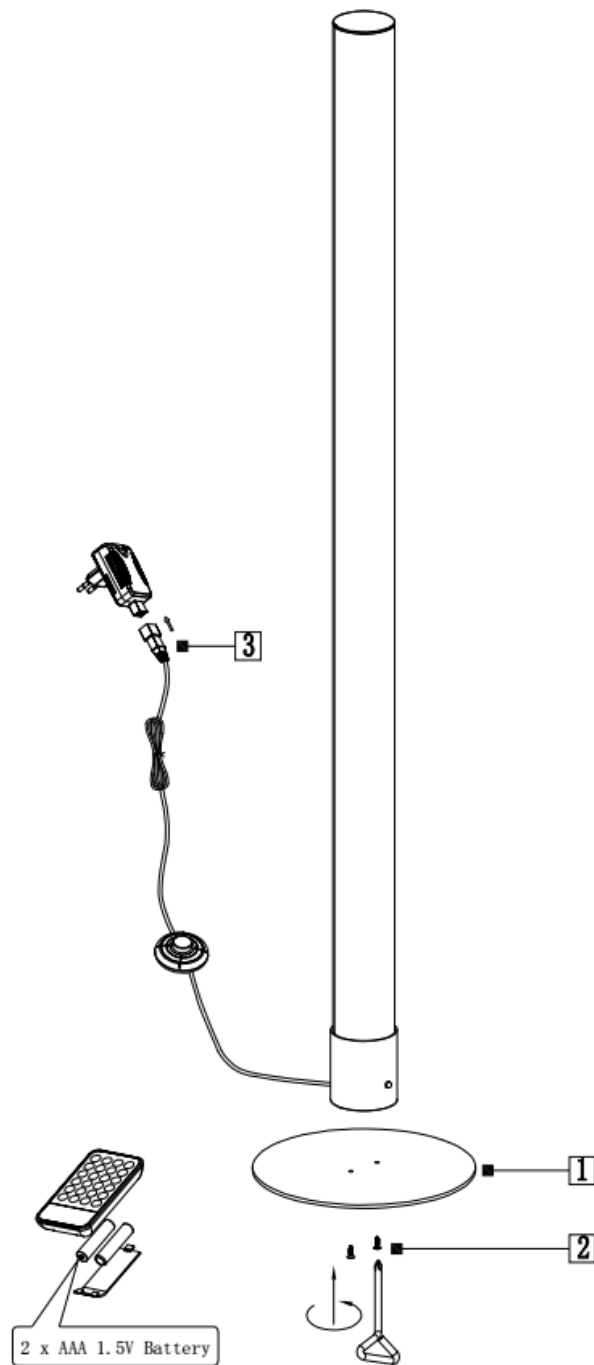

Norėdami saugiai ir teisingai sumontuoti šviestuv vadovaukitės šia instrukcija!

**(ET) HOIATUS!**

Enne monteerimist lugege ohutusjuhised tähelepanelikult läbi!

**(DA) OBS!**

Læs sikkerhedsinformationen nøje, før du monterer produktet!

**(NO) ADVARSEL!**

Les sikkerhetsinformasjonen nøye før du monterer produktet!

**(LV) UZMANĪBU!**

Pirms montāžas uzmanīgi izlasiet drošības norādījumus!

230V ~ 50Hz  
1 x LED 10W