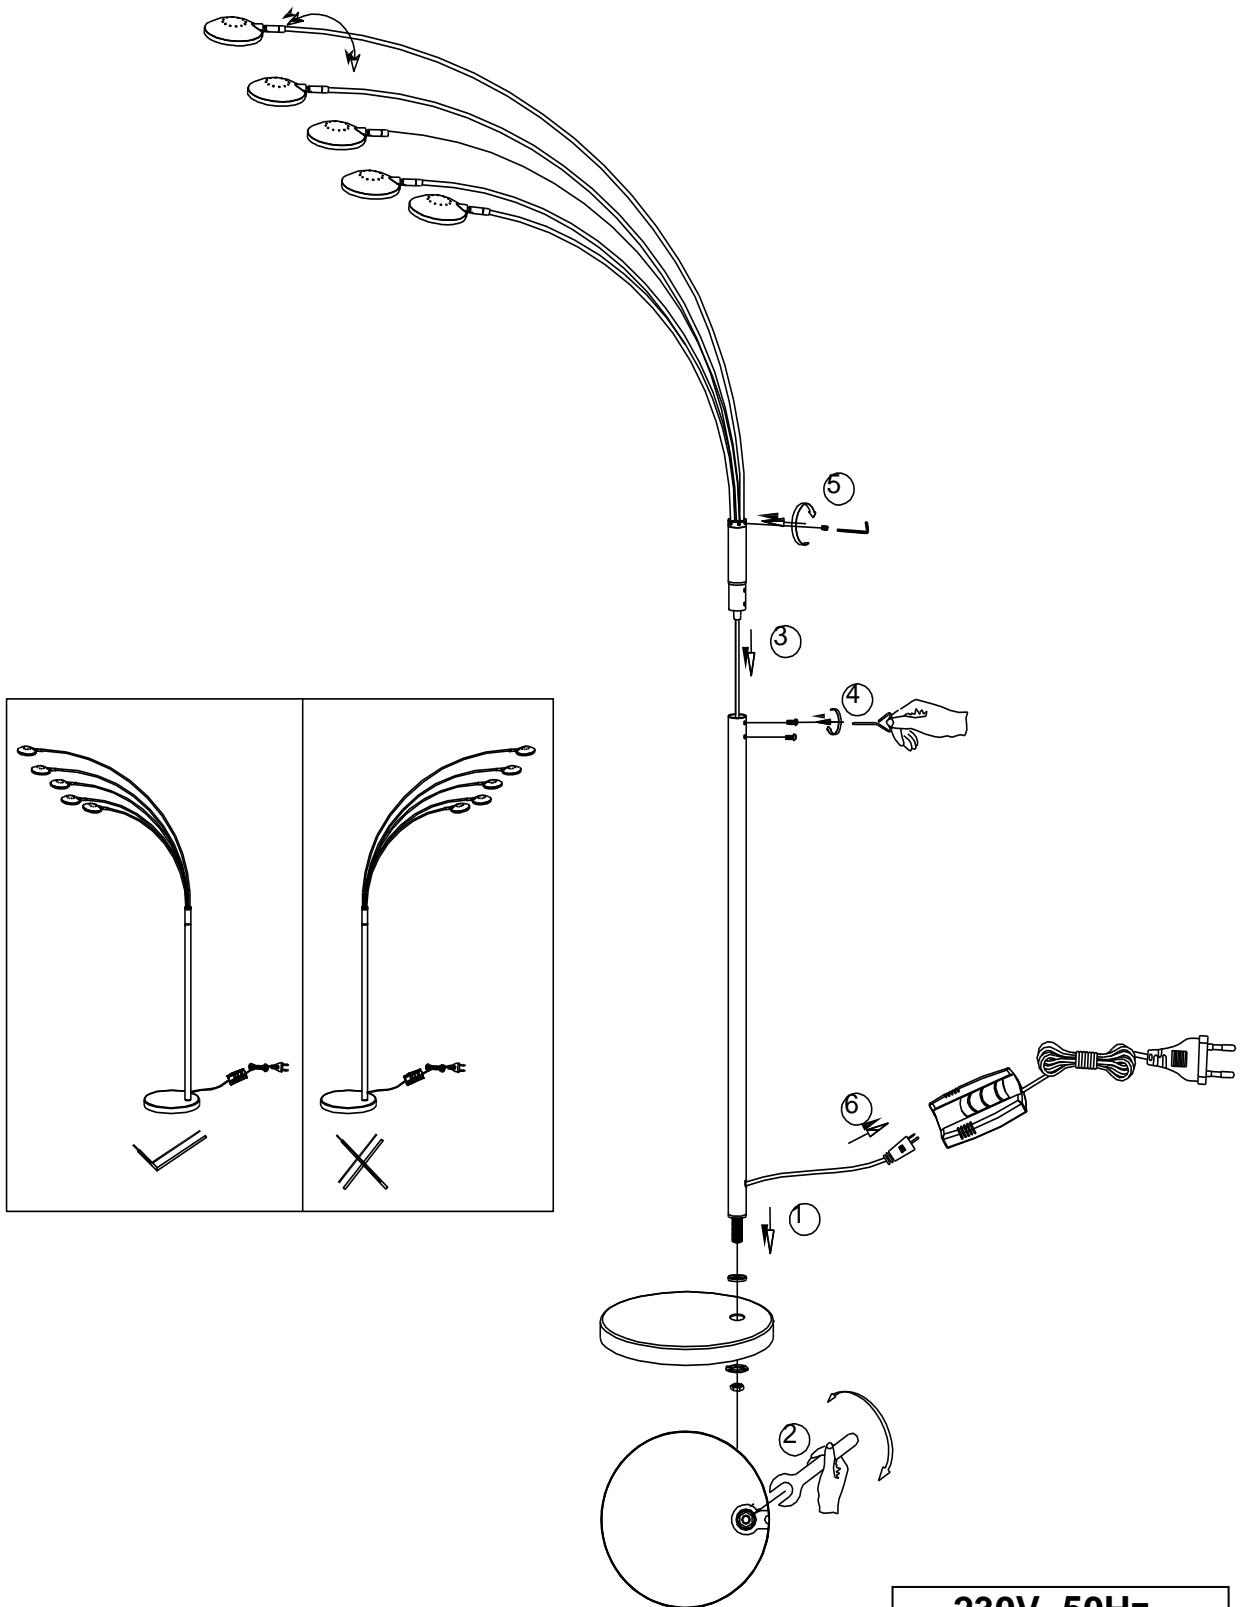

R46205506

Art.-Nr.: R46205506

230V~50Hz
5 x LED 4.5W