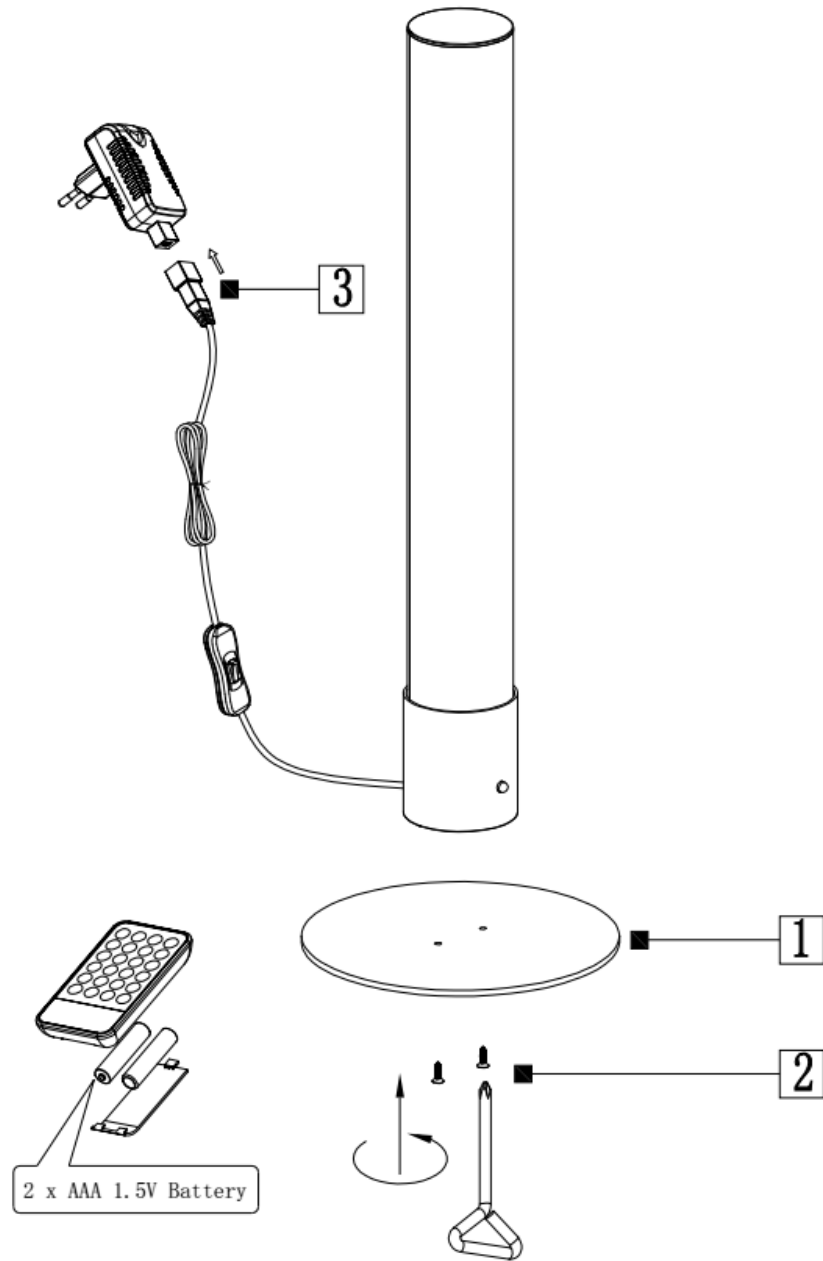

230V ~ 50Hz
1 x LED 5W