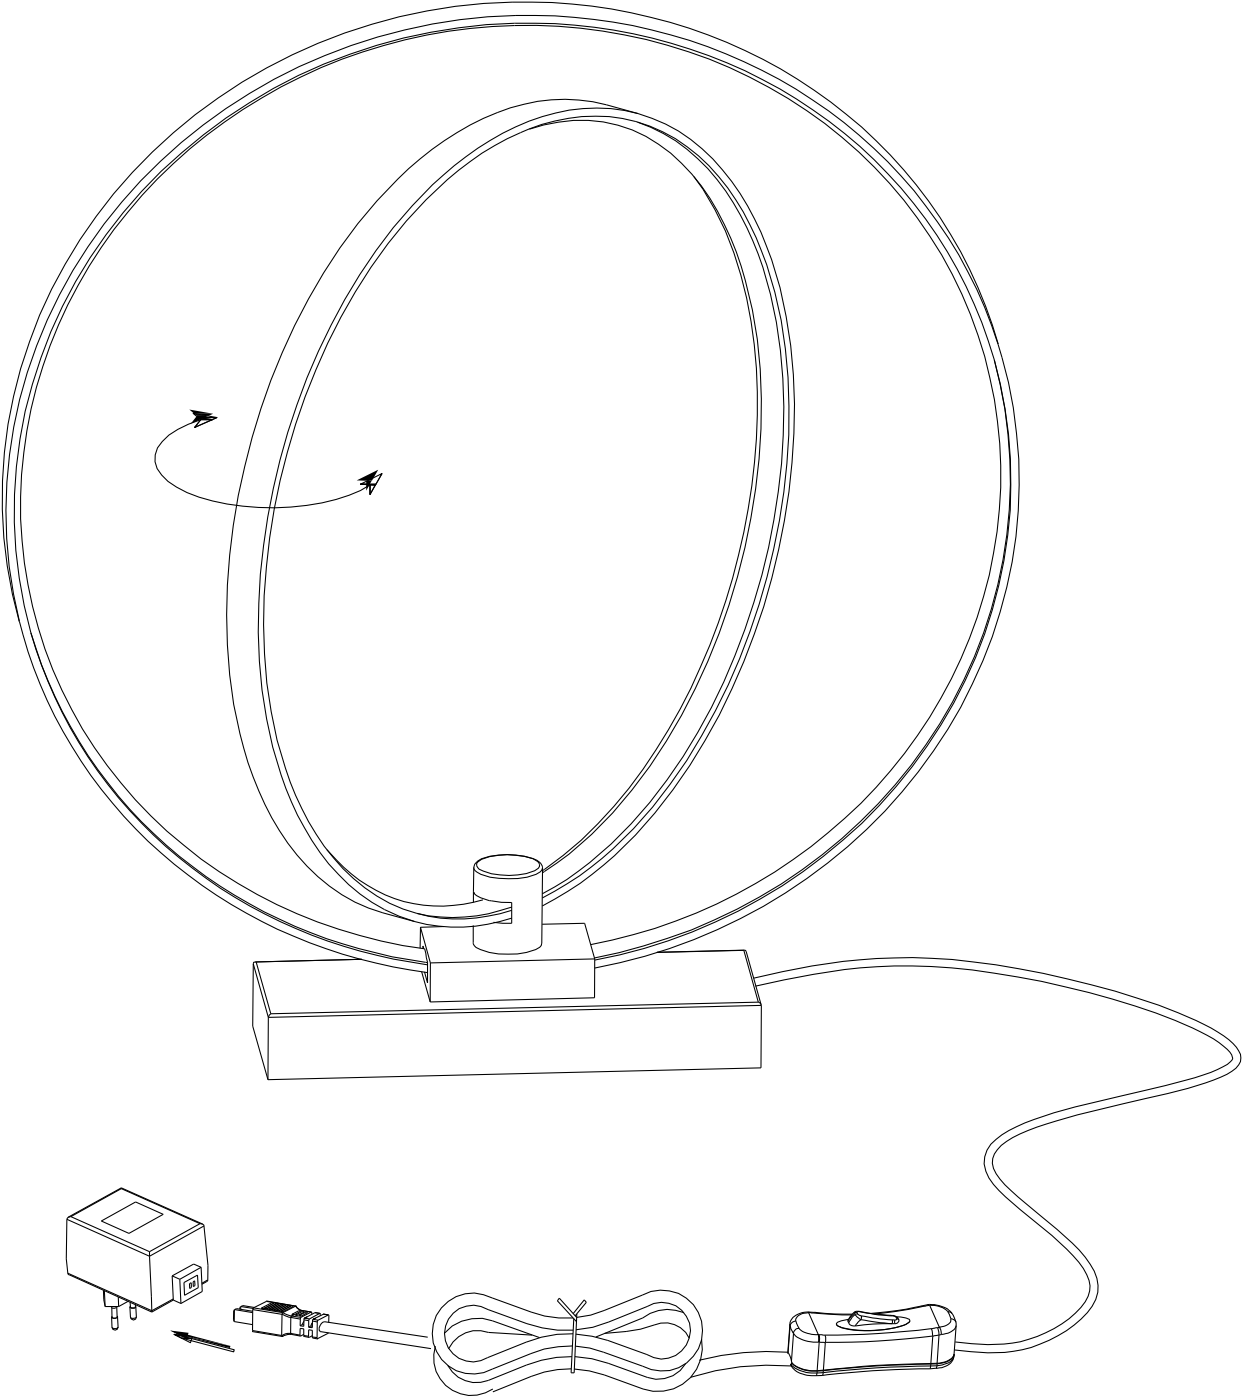

R52702106

Art.-Nr.: R52702106

230V~50Hz
LED 8W