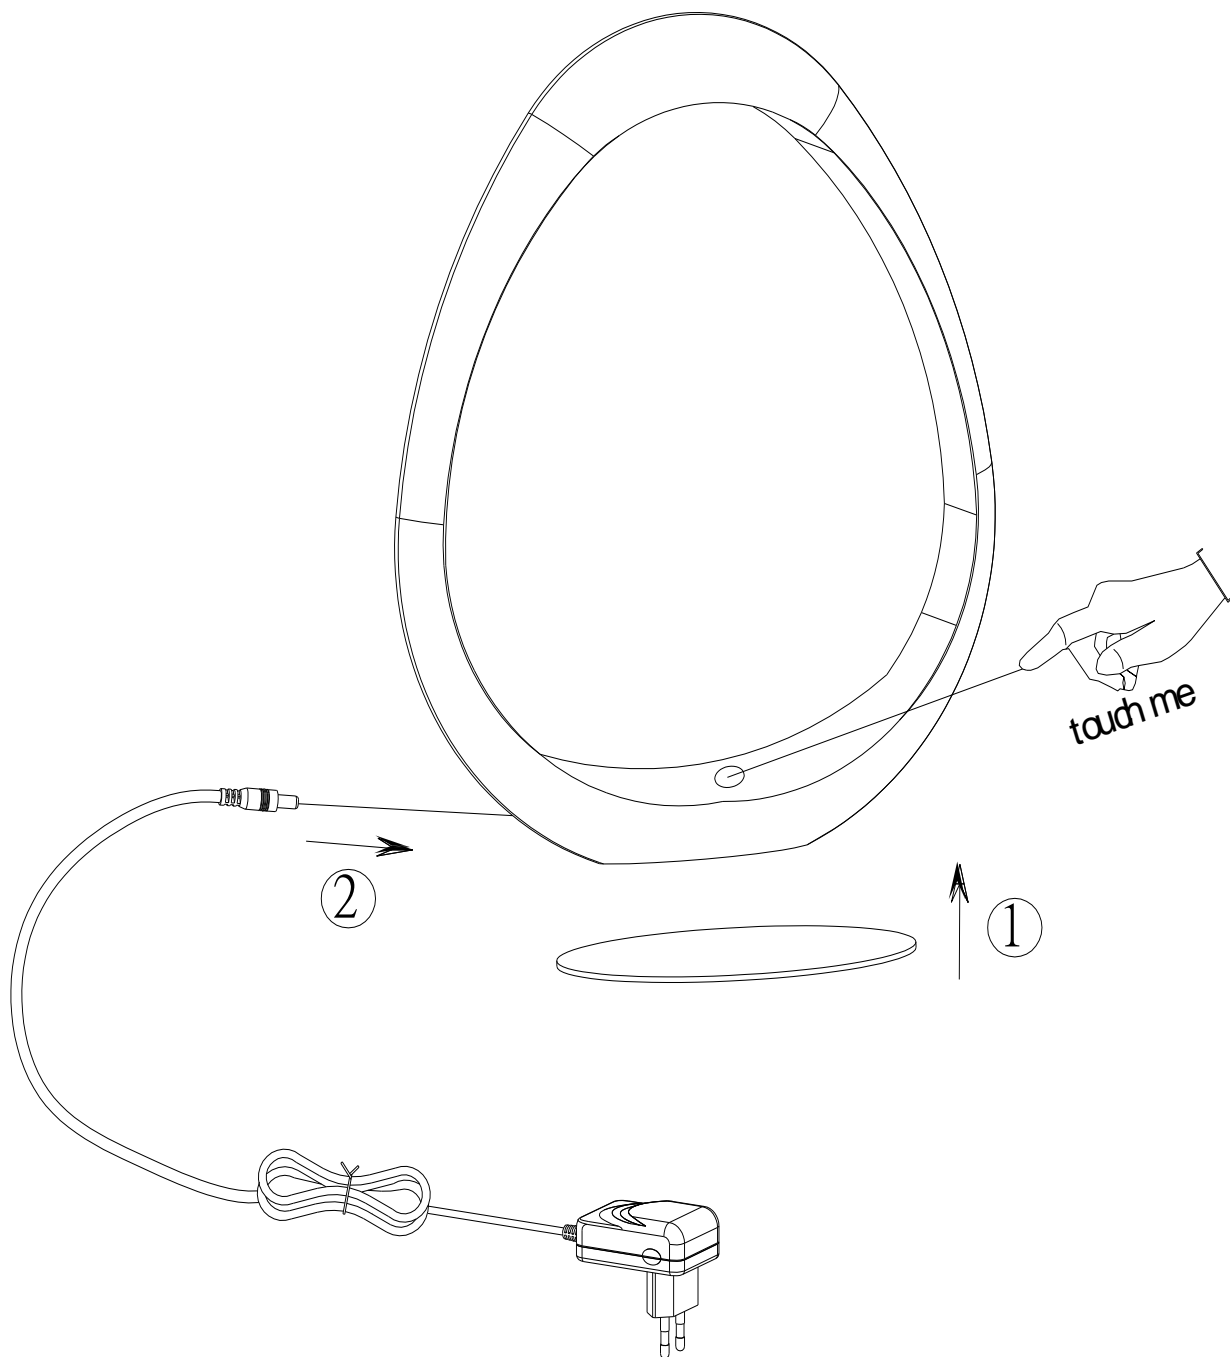

Art.-Nr.:R527411XX

230V~50Hz
1 x LED 2W