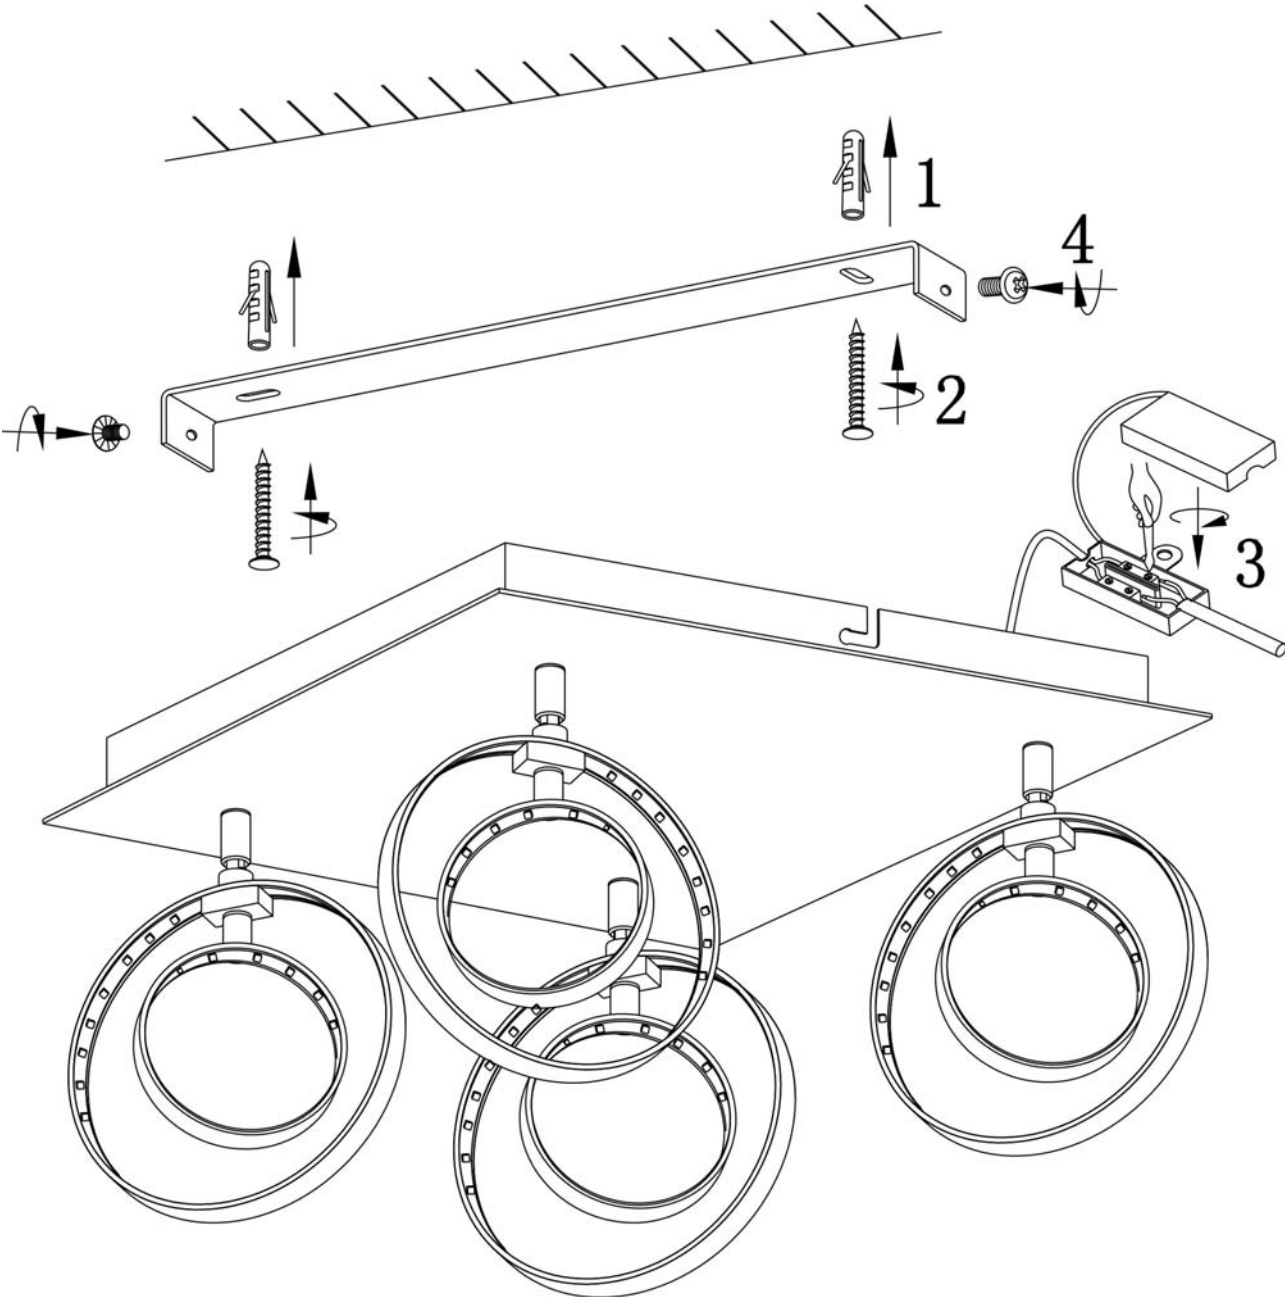

Art.-Nr.: R82704106

230V~50Hz
4xLED 4W