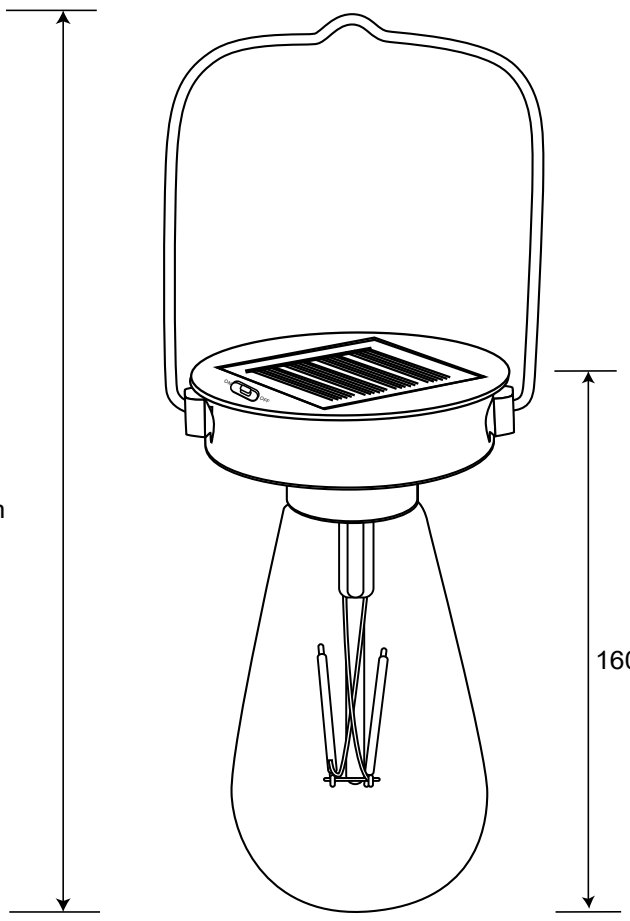

Φ70mm

235mm

160mm

R35146132