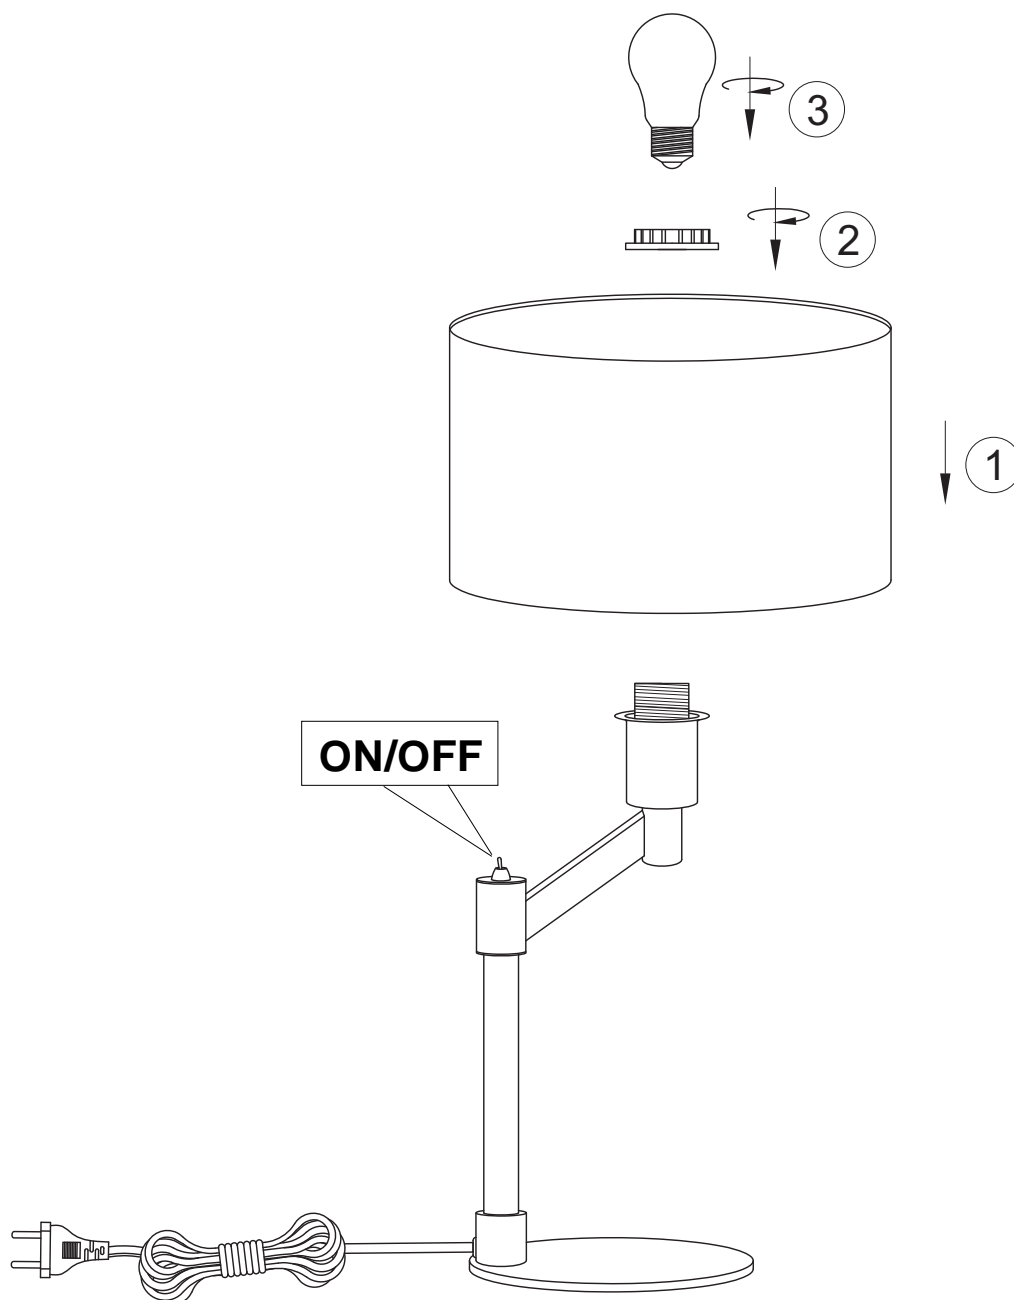

(SR) UPOZORENJE!

Prije početka montaže, pažljivo pročitajte sigurnosne upute!

(UK) ПОПЕРЕДЖЕННЯ!

Перед розбиранням, будь ласка, уважно прочитайте інструкції з техніки безпеки!

230V~ 50Hz
1x E27/max. 60W

trio-lighting.com/
514400107