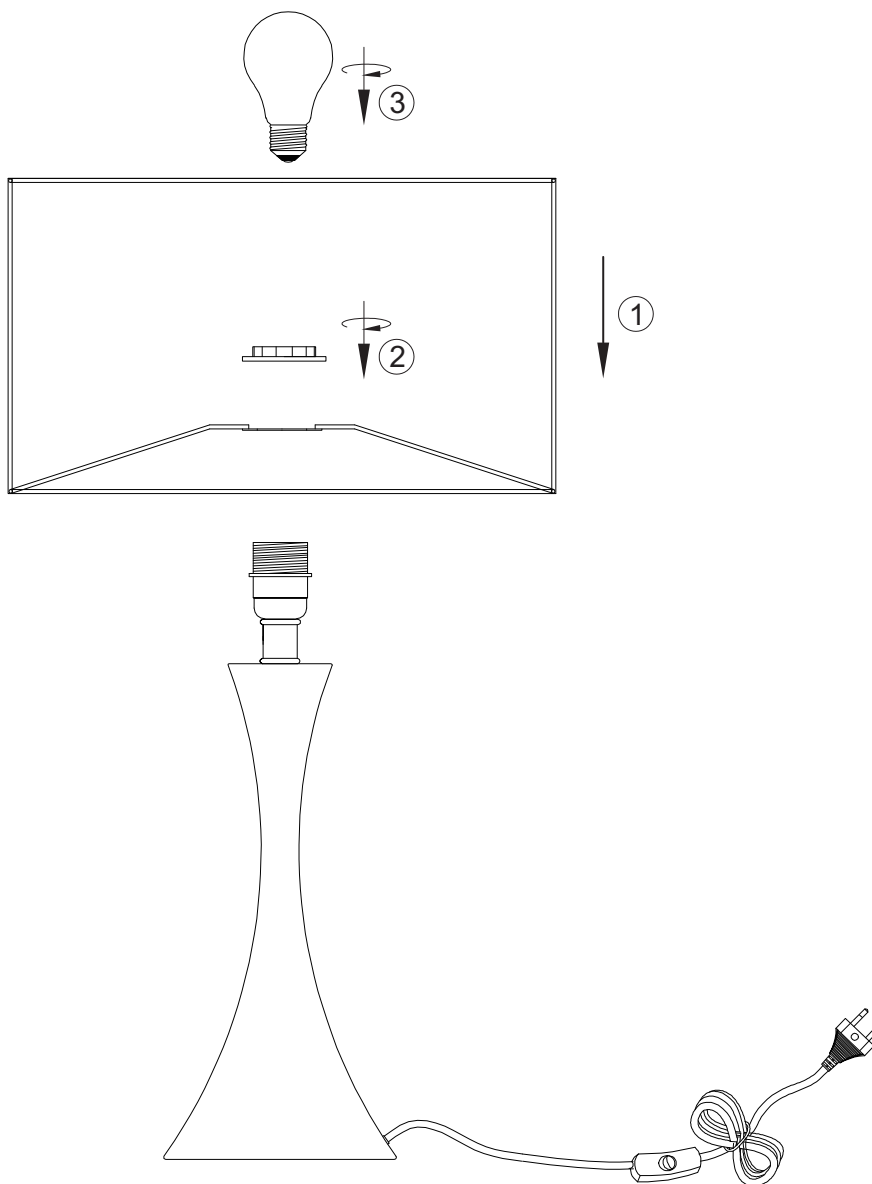

(SR) UPOZORENJE!

Prije početka montaže, pažljivo pročitajte sigurnosne upute!

(UK) ПОПЕРЕДЖЕННЯ!

Перед розбиранням, будь ласка, уважно прочитайте інструкції з техніки безпеки!

230V~ 50Hz
1xE27/max. 60W

trio-lighting.com/
515700107