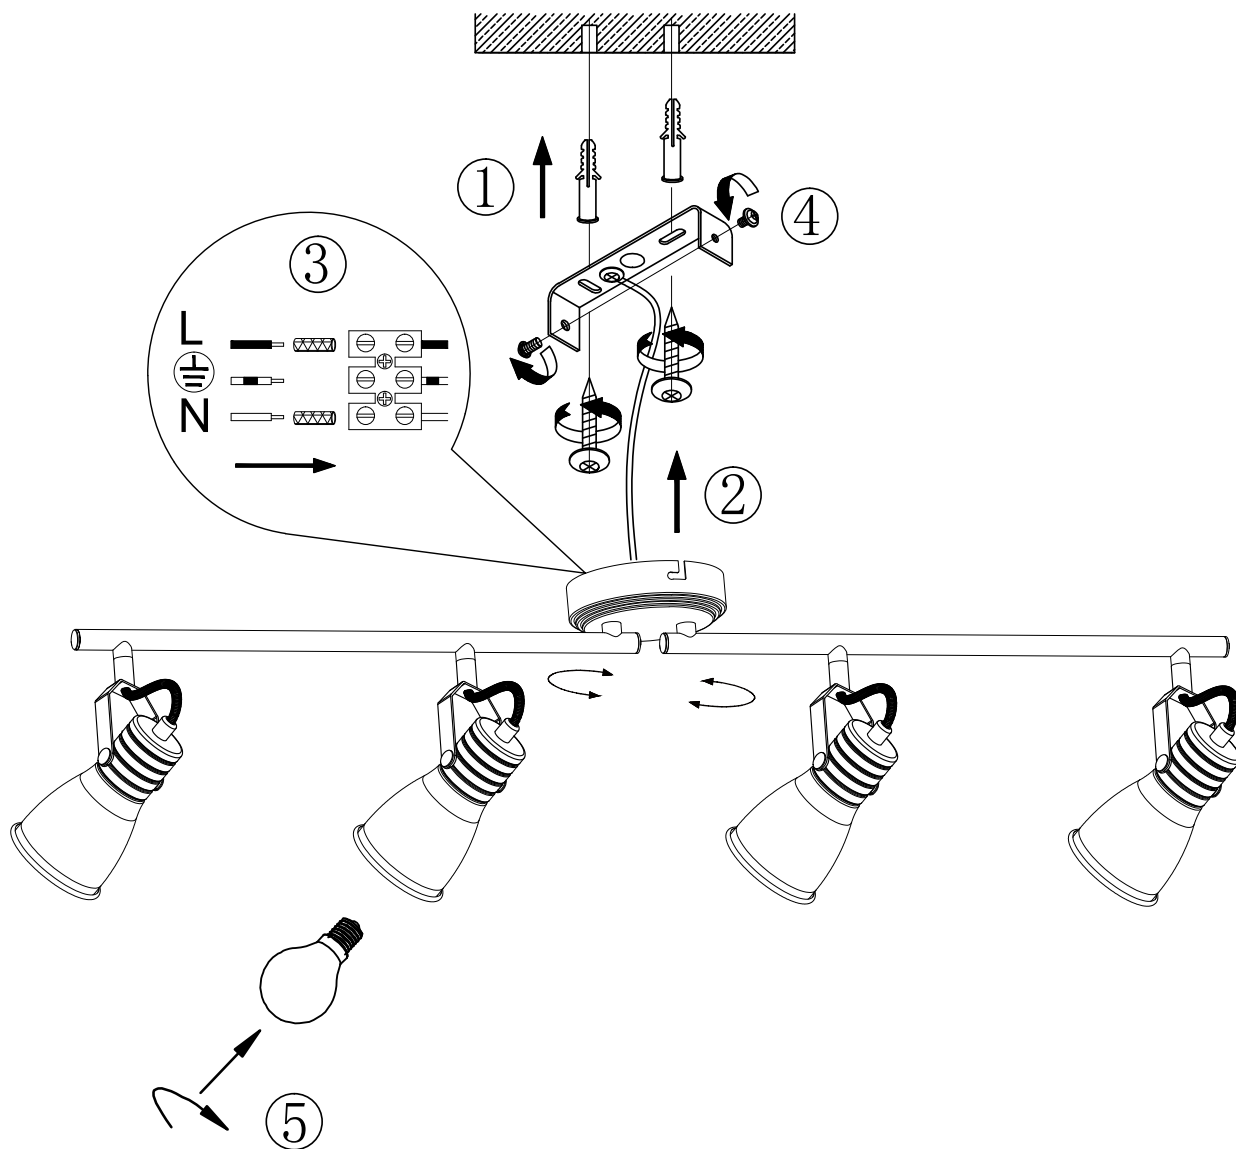

(SR) UPOZORENJE!

Prije početka montaže, pažljivo pročitajte sigurnosne upute!

(UK) ПОПЕРЕДЖЕННЯ!

Перед розбиранням, будь ласка, уважно прочитайте інструкції з техніки безпеки!

230V ~ 50Hz, 4x E14 max. 25W