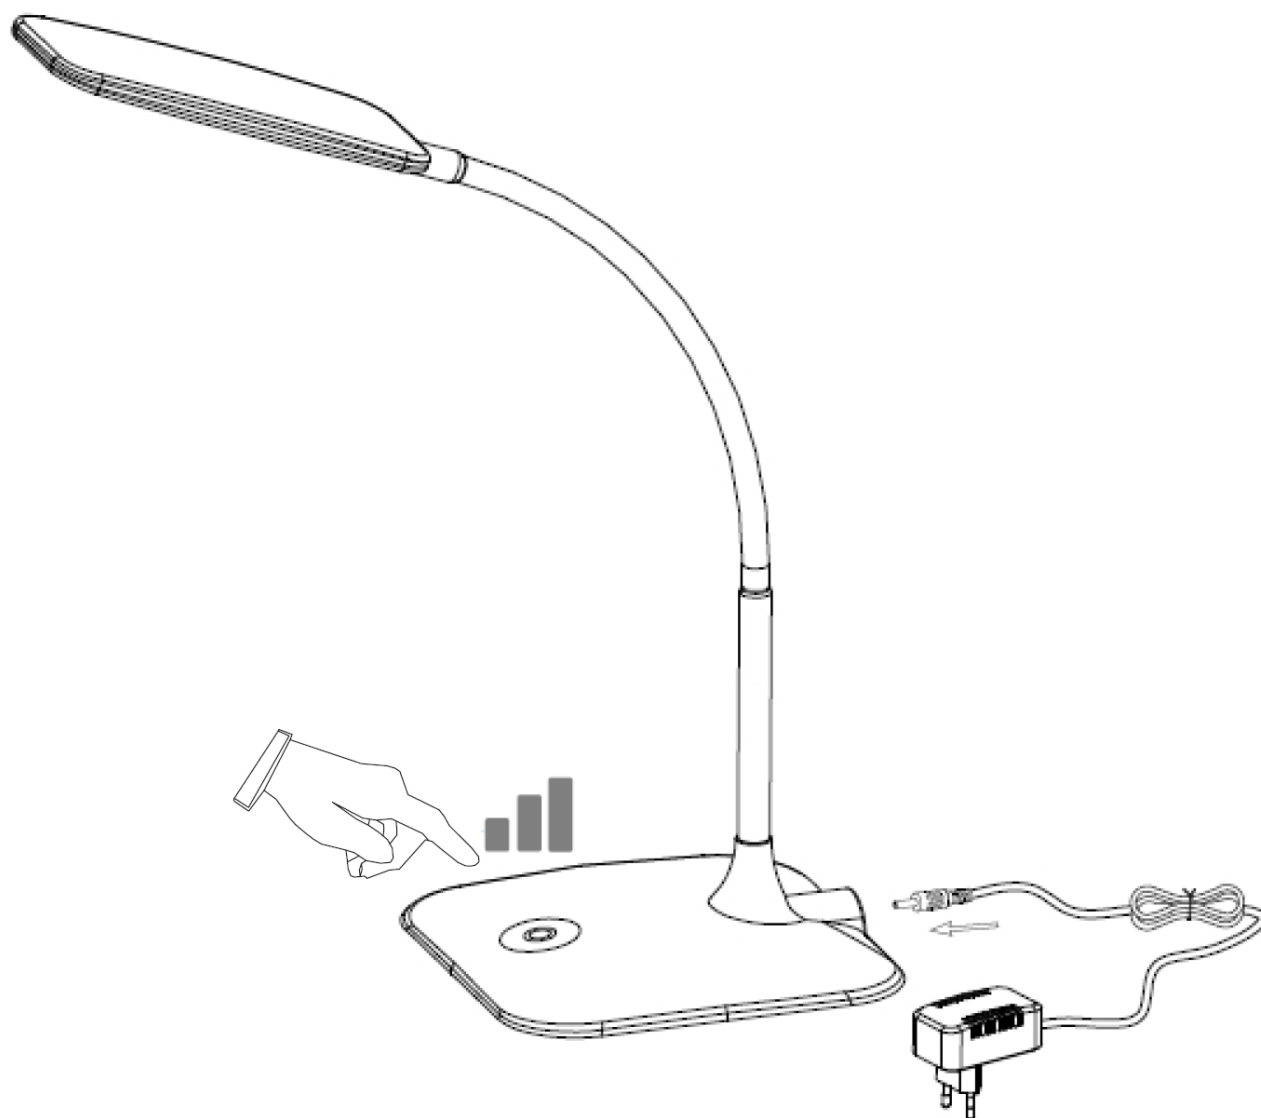

Art.-Nr.:5739101XX

230V~50Hz
4.8W LED