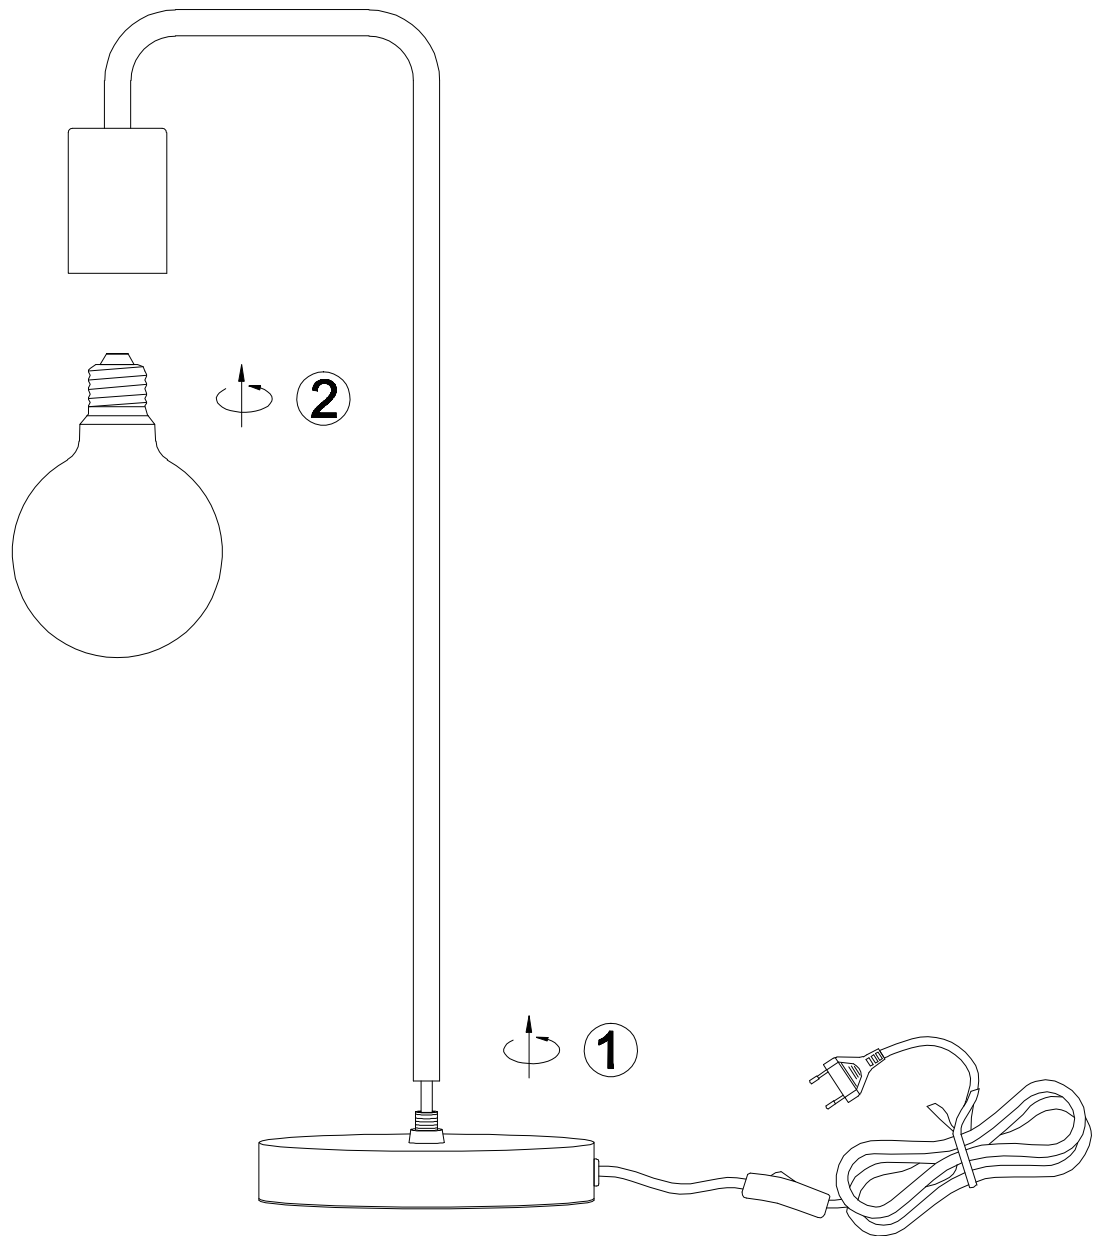

Norėdami saugiai ir teisingai sumontuoti šviestuv vadovaukitės šia instrukcija!

**(ET) HOIATUS!**

Enne monteerimist lugege ohutusjuhised tähelepanelikult läbi!

**(DA) OBS!**

Læs sikkerhedsinformationen nøje, før du monterer produktet!

**(NO) ADVARSEL!**

Les sikkerhetsinformasjonen nøye før du monterer produktet!

**(LV) UZMANĪBU!**

Pirms montāžas uzmanīgi izlasiet drošības norādījumus!

230V ~ 50Hz, 1 x E27/ max.42W