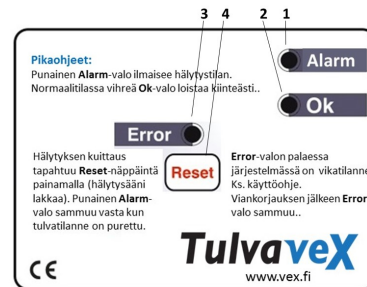

TulvaveX™ kattovahti

Ratkaisu tasakattojen tulvatilanteen tunnistamiseen ja hälytykseen

TulvaveX kattovahti tunnistaa tulvatilanteen, eli vedenpinnan kohoamisen, katolla ja aktivoi hälytyksen.

TulvaveX kattovahdin käyttökohteita ovat tasakattoiset tai hyvin loivasti vinokattoiset

- liikekiinteistöt
- toimistotalot
- pienkerrostalot
- omakoti- ja rivitalot

Edut: Nopea tulvan tunnistus, helppo asentaa ja käyttää

TulvaveX kattovahti

Tunnistuksessa käytetään teollisuudessa hyväksi todettua pintavahtitekniikkaa. Hälytys: sisävastaanottimeen, matkapuhelimeen/sähköpostiin, kiinteistönvalvontajärjestelmään.