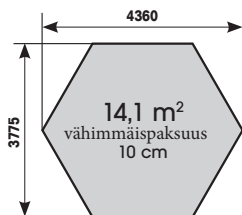

HUOM: Tarkista rakennusmääräykset!

Azuran uima-altaat

Azura

410
H 120 cm

Tiedot:

Ulkohalkaisija: 410 cm
Sisähalkaisija: 350 cm
Korkeus: 120 cm
Vesimäärä: 8,6 m³
Uima-alue: 8 m²

Betonipohja Azura
410 -altaisiin

Azura

200 x 350
H 71 cm

Tiedot:

Ulkohalkaisija: 200 x 350 cm
Sisähalkaisija: 150 x 300 cm
Korkeus: 71 cm
Vesimäärä: 2,85 m³
Uima-alue: 4,5 m²

Betonipohja
Azura-altaisiin
(200 x 350)

Malli	AZURA 200 x350
Tuotenumero	750017
Vuoraus	Vuoraus 75/100 litteäpohjainen Väri Adrianmeren sininen
EAN KOODI	8 711465 047913

Azura

250 x 450

H 126 cm

Tiedot:

Ulkomitat: 250 x 450 cm
Sisämitat: 200 x 400 cm
Korkeus: 126 cm
Vesimäärä: 8,9 m³
Uima-alue: 8 m²

Betonipohja Azura - altaisiin (250 x 450)

Malli	AZURA 250 x 450
Tuotenumero	750020
Vuoraus	Vuoraus 75/100 litteäpohjainen Väri Adrianmeren sininen
EAN KOODI	8 711465 050005

Azura

350 x 505

H 126 cm

Tiedot

Ulkohalkaisija: 350 x 505 cm
Sisähalkaisija: 300 x 455 cm
Korkeus: 126 cm
Vesimäärä: 15,8 m³
Uima-alue: 13,6 m²

Malli	AZURA 350 x 505
Tuotenumero	750023
Vuoraus	Vuoraus 75/100 litteäpohjainen Väri Adrianmeren sininen
EAN KOODI	8 711465 047562