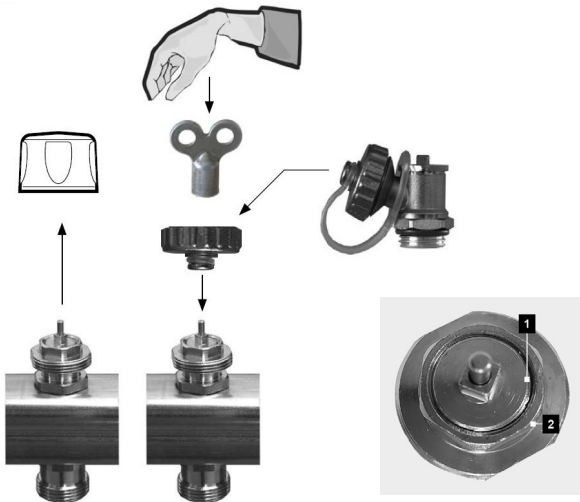

Weho-jakotukki

Weho-jakotukki on ruostumattomasta teräksestä valmistettu laadukas jakotukki, joka on varustettu piirikohtaisilla virtausmittareilla.

Putket kiinnitetään jakotukkiin Eurocone-puserrusliimin, jotka valitaan käytettävän putkikoon mukaan.

Jakotukkia on saatavana 2 – 12 lähtöisenä ja se voidaan asentaa myös Wehon jakotukkikaappiin.

Weho-jakotukin kanssa tulee käyttää Wehon toimilaitteita, joita löytyy sekä 24 V että 230 V jännitteellä.

Jakotukkiin asennettavat suorat tai kulmamalliset sulkuventtiilit valitaan syöttöputkien kytkentäsuunnan mukaan.

Jakotukin piirien lukumäärä	Pituus mm
2	150
3	200
4	250
5	300
6	350
7	400
8	450
9	500
10	550
11	600
12	650

Piirikohtaisten virtaamien asetus

Suojahattu poistetaan ja paluuventtiili kierretään kiinni joko ilmaruuviavaimella tai jakotukin ilmausyhteessä olevalla hatulla.

Virtausmittarin säätöalue on 0-5 l/min. Esisäättö asetetaan suunniteltujen virtaamien mukaiseksi kiertovesipumpun käydessä, jolloin piireissä kiertää todellinen virtaama.

Venttiili on täysin auki, kun kierre on kuusiokulman reunan tasalla. Huomioi, että venttiilin lautanen (1) ei saa nousta kuusiokulman reunan (2) yli.