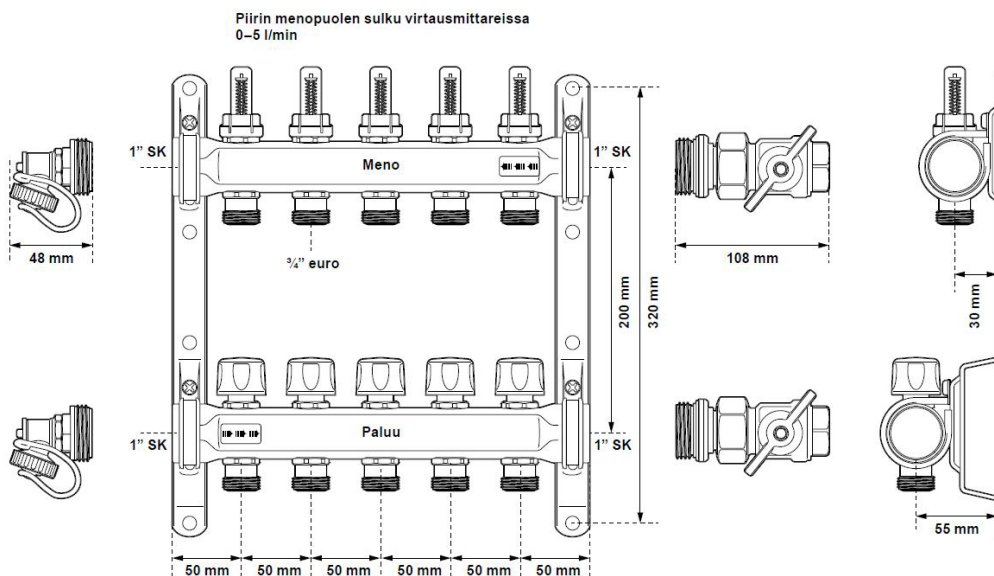

Weho-jakotukki

Weho-jakotukki on ruostumattomasta teräksestä valmistettu laadukas jakotukki, joka on varustettu piirikohtaisilla virtausmittareilla.

Putket kiinnitetään jakotukkiin Eurocone-puserrusliimin, jotka valitaan käytettävän putkikoon mukaan.

Jakotukkia on saatavana 2 – 12 lähtöisenä ja se voidaan asentaa myös Wehon jakotukkikaappiin.

Weho-jakotukin kanssa tulee käyttää Wehon toimilaitteita, joita löytyy sekä 24 V että 230 V jännitteellä.

Jakotukkiin asennettavat suorat tai kulmamalliset sulkuventtiilit valitaan syöttöputkien kytkentäsuunnan mukaan.

Jakotukin piirien lukumäärä	Pituus mm
2	150
3	200
4	250
5	300
6	350
7	400
8	450
9	500
10	550
11	600
12	650

Piirikohtaisten virtaamien asetus

Suojahattu poistetaan ja paluuventtiili kierretään kiinni joko ilmaruuviavaimella tai jakotukin ilmausyhteessä olevalla hatulla.

Virtausmittarin säätöalue on 0-5 l/min. Esisäättö asetetaan suunniteltujen virtaamien mukaiseksi kiertovesipumpun käydessä, jolloin piireissä kiertää todellinen virtaama.

Venttiili on täysin auki, kun kierre on kuusiokulman reunan tasalla. Huomioi, että venttiilin lautanen (1) ei saa nousta kuusiokulman reunan (2) yli.