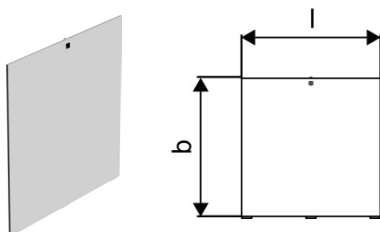

UPONOR Vario jakotukkikaapin ovi

Ovi sopii jakotukkikaapin kehykseen. Varaosaovi jakotukkikaappiin.

LVI nro	Uponor nro	EAN-koodi	l (mm)	b (mm)
2024153	1094495	6414905289158	518	818
2024154	1094496	6414905289165	818	818
2024155	1094497	6414905289172	1168	818