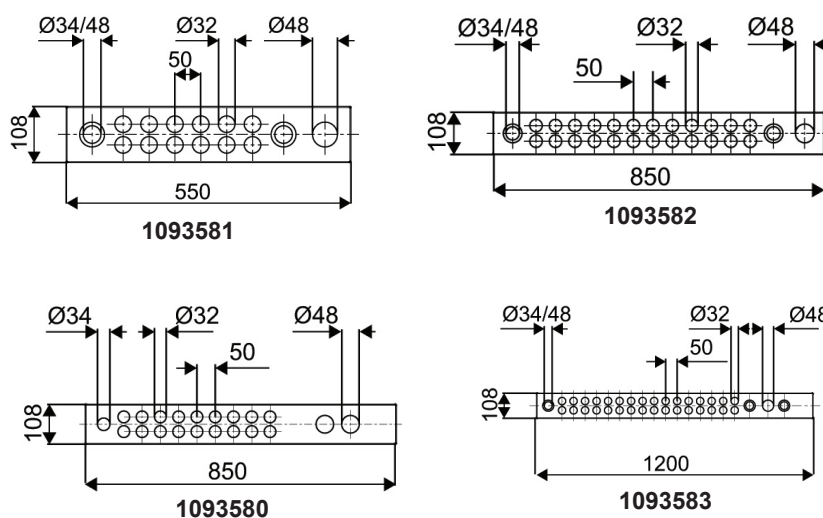

Kaapin syvyys on 108 mm ja mahdollinen pumppuryhmä mahtuu kaapin sisään.

LVI nro	Uponor nro	EAN-koodi	leveys	korkeus	syvyys	Enimmäispiirimäärä
2024143	1093573	6414905230396	550 mm	850 mm	108 mm	6 piiriä tai 3 piiriä + pumppuryhmä
2024144	1093574	6414905230402	850 mm	850 mm	108 mm	12 piiriä tai 9 piiriä + pumppuryhmä
2024145	1093575	6414905230419	1200 mm	850 mm	108 mm	16 piiriä tai 16 piiriä + pumppuryhmä

- **Materiaali:** polttomaalattu teräs
- **Väri:** valkoinen, RAL9010

Lisätietoa järjestelmästä

## UPONOR Vario jakotukkikaapin kehykset

Käytetään, kun jakotukki asennetaan seinän sisälle tai kaapin viimeistelyyn.

LVI nro	Uponor nro	EAN-koodi	l (mm)	l1 (mm)	b (mm)	b1 (mm)	syvyys (mm)	Enimmäispiirimäärä
2024146	1093577	6414905230433	618	520	948	820	12,5	6 piiriä
2024147	1093578	6414905230440	918	820	948	820	12,5	12 piiriä
2024148	1093579	6414905230457	1268	1170	948	820	12,5	16 piiriä

## UPONOR Vario jakotukkikaapin pohja

LVI nro	Uponor nro	EAN-koodi	leveys	korkeus	syvyys	Enimmäispiirimäärä
2024149	1093581	6414905230471	550 mm	50 mm	108 mm	6 piiriä tai 3 piiriä + pumppuryhmä
2024150	1093582	6414905230488	850 mm	50 mm	108 mm	12 piiriä
2024151	1093580	6414905230464	850 mm	50 mm	108 mm	9 piiriä + pumppuryhmä
2024152	1093583	6414905230495	1200 mm	50 mm	108 mm	16 piiriä + pumppuryhmä