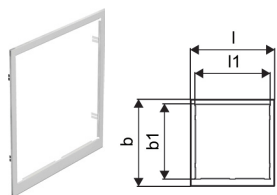

UPONOR Vario jakotukkikaapin kehykset

Käytetään, kun jakotukki asennetaan seinän sisälle tai kaapin viimeistelyyn.

LVI nro	Uponor nro	EAN-koodi	l (mm)	l1 (mm)	b (mm)	b1 (mm)	syvyys (mm)	Enimmäispiirimäärä
2024146	1093577	6414905230433	618	520	948	820	12,5	6 piiriä
2024147	1093578	6414905230440	918	820	948	820	12,5	12 piiriä
2024148	1093579	6414905230457	1268	1170	948	820	12,5	16 piiriä

UPONOR Vario jakotukkikaapin pohja