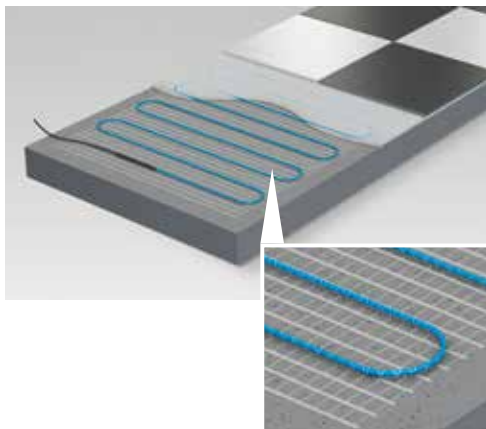

## Äärimmäisen ohut lattialämmitysmatto märkätiloihin

Erittäin ohut kaapelimatto: vain 3 mm korkuiset kaapelit mahtuvat hyvin laattojen alle. Liimapinnalla varustettu lattialämmitysmatto sisältää verkkoon kiinnitetyn lämmityskaapelin. Asennus käy helposti ja nopeasti, ja matto pysyy tiukasti paikallaan – muuta liimaa ei välttämättä tarvita.