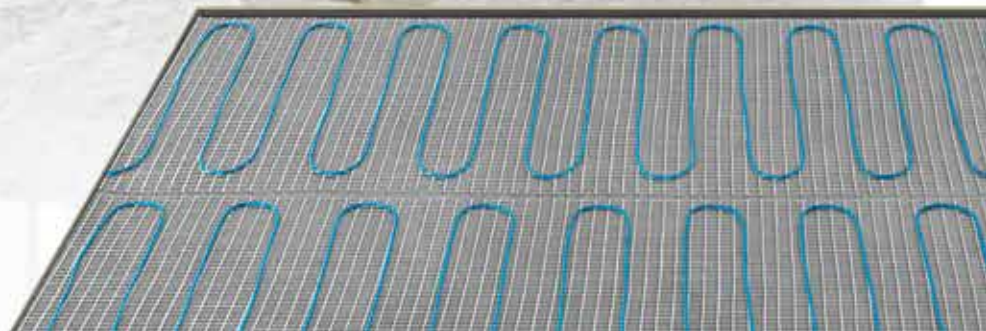

Uponor

Uponor Comfort E -sähköinen lattialämmitys

Valitse kotiisi Uponor Comfort E -sähköinen lattialämmitys!
Asennus on helppo tehdä erittäin ohuella kaapelimatolla tai
irtokaapelilla. Nopeasti reagoiva lämmitys antaa lisämukavuutta.