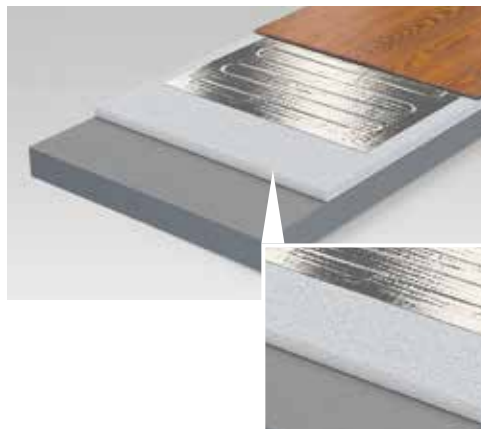

... Uponor Comfort E kaikkiin kohteisiin

Äärimmäisen ohut lattialämmitysmatto märkätiloihin

Erittäin ohut kaapelimatto: vain 3 mm korkuiset kaapelit mahtuvat hyvin laattojen alle. Liimapinnalla varustettu lattialämmitysmatto sisältää verkkoon kiinnitetyn lämmityskaapelin. Asennus käy helposti ja nopeasti, ja matto pysyy tiukasti paikallaan – muuta liimaa ei välttämättä tarvita.

10 vuoden takuu*
Kaapeli on kiinnitetty tiukasti verkkoon koko pinnan alalta.

Kätevä kuivan tilan lattialämmitysmatto

Lattialämmitysmatto sopii suoraan laminaatti- ja parkettilattian alle eikä asennuksessa tarvita erikoistyökaluja. Maton paksuus on 2 mm ja lämpö jakautuu lattiaan tasaisesti.

VINKKI: Voit säästää energiaa ja eristää askelääniä käyttämällä lattialämmitysmaton alla Uponor-eristelevyjä.

10 vuoden takuu*
Säästä lisää energiaa käyttämällä Uponor-eristelevyjä.

Joustava irrallinen lattialämmityskaapeli

Korkealaatuiset irralliset lattialämmityskaapelit ovat ideaalinen ratkaisu monimuotoisiin märkätiloihin. 2-johtiminen suojattu kaapeli on halkaisijaltaan vain 3 mm ja se on helposti kiinnitettävissä alustaan teipillä tai asennuskiskolla.

Digitaalinen termostaatti T-87IF

Lattia-anturilla varustettu älykäs huonetermostaatti huolehtii sähköisen lattialämmityksen ohjauksesta. Helppokäyttöinen termostaatti mahdollistaa jopa 9 erilaista lämpötilaohjelmaa käyttäjän yksilöllisten tarpeiden mukaisesti. Se kertoo mm. sähköisen lattialämmityksen kuluttaman energian niin kilowattitunteina kuin euroina, joten energian kulutusta on vaivaton seurata.