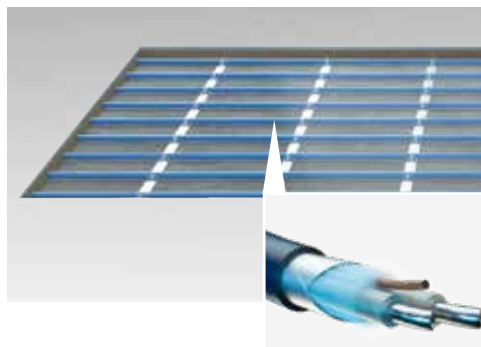

## Äärimmäisen ohut lattialämmitysmatto märkätiloihin

Erittäin ohut kaapelimatto: vain 3 mm korkuiset kaapelit mahtuvat hyvin laattojen alle. Liimapinnalla varustettu lattialämmitysmatto sisältää verkkoon kiinnitetyn lämmityskaapelin. Asennus käy helposti ja nopeasti, ja matto pysyy tiukasti paikallaan – muuta liimaa ei välttämättä tarvita.

## Kätevä kuivan tilan lattialämmitysmatto

Lattialämmitysmatto sopii suoraan laminaatti- ja parkettilattian alle eikä asennuksessa tarvita erikoistyökaluja. Maton paksuus on 2 mm ja lämpö jakautuu lattiaan tasaisesti.

## Joustava irrallinen lattialämmityskaapeli

Korkealaatuiset irralliset lattialämmityskaapelit ovat ideaalinen ratkaisu monimuotoisiin märkätiloihin. 2-johtiminen suojattu kaapeli on halkaisijaltaan vain 3 mm ja se on helposti kiinnitettävissä alustaan teipillä tai asennuskiskolla.