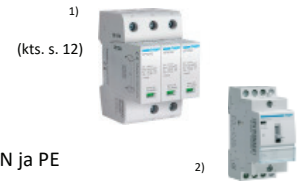

Käännettävät multilaipat mahdollistavat putkettoman tai putkellisen asennuksen.

DATA -koteloidella on helppo päivittää IT tarpeet ajantasalle esim. saneerauskohteissa.

Säädettävällä kaapelisuojalla viimeistellään siisti asennus. Suoja asennetaan keskuksen yläpuolelle peittämään ylhäältä tulevat kaapelit.

Mittauskeskukset IP30 boxer

3332010

2-tariffikeskukset

- Päävaroke 63A
- Pääkytkin 80A
- Pääkytkin ei katkaise jännitettä mittarilta
- YVP = ylijännitesuoja SPN900¹⁾
- J = jousiliittimet 1.5-4 mm² johtimille: johdonsuojakatkaisijat sekä N ja PE
- SLY1.2 -mallissa LVV hurinaton kontaktori ETC325S²⁾
- V = vikavirtasuojan takana olevia ryhmiä on muutettu/lisätty