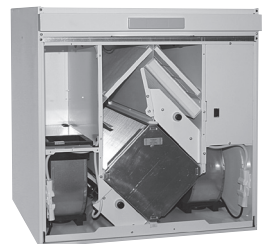

## SUODATINPAKKAUS 18

SOPIVUUS

**Vallox Digit 2 SE**

**Vallox 132 E**

Pakkaus sisältää

Tulo- ja poistoilma- suodatin 175 x 433 mm	G4 (valk.) 2 kpl
Hienosuodatin 189 x 432 mm	F7 1 kpl
Vallox tuotetunnus	3354100
LVI-numero	7911939