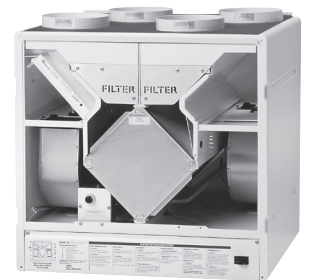

#### SUODATINPAKKAUS 5

SOPIVUUS

**ILMAVA Digit –sarja**

**ILMAVA Digit S –sarja**

**ILMAVA 130 -sarja**

Pakkaus sisältää

Tulo-/poistoilmasuo- datin 185 x 505 mm	G4 (valk.) 2 kpl
Hienosuodatin 180 x 500 mm	F7 1 kpl
Vallox tuotetunnus	3172500
LVI-numero	7911926

#### SUODATINPAKKAUS 6

SOPIVUUS

**Vallox Digit SE –sarja**

**Vallox 130 E –sarja**

Pakkaus sisältää

Tulo-/poistoilmasuo- datin 200 x 505 mm	G4 (valk.) 2 kpl
Hienosuodatin 180 x 500 mm	F7 1 kpl
Vallox tuotetunnus	3172600
LVI-numero	7911927

## SUODATINPAKKAUS 7

SOPIVUUS

**ILMAVA TSK**

Pakkaus sisältää

Tulo-/poistoilmasuodatin 185 x 505 mm	G4 (valk.) 2 kpl
Hienosuodatin 135 x 400 mm	F7 1 kpl
Vallox tuotetunnus	3172700
LVI-numero	7911928