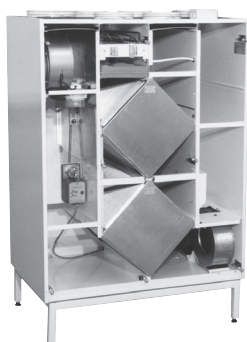

SUODATINPAKKAUS 8

SOPIVUUS

Vallox 240

Pakkaus sisältää

Tuloilmasuodatin 220 x 550 mm	G1 (musta) 1 kpl
Poistoilmasuodatin 202 x 555 mm	G1 (musta) 1 kpl
Hienosuodatin 200 x 550 mm	F5 1 kpl
Vallox tuotetunnus	3172800
LVI-numero	7911929