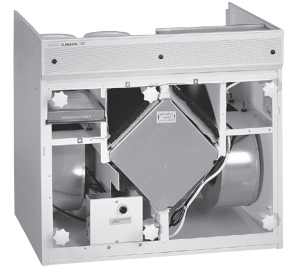

#### SUODATINPAKKAUS 4

SOPIVUUS

**ILMAVA 100 –sarja**

vain vuosimallit 1.5.1993 -

**ILMAVA 120 –sarja**

vain vuosimallit 1.5.1993 -

Pakkaus sisältää

Tulo-/poistoilmasuo- datin 170 x 410 mm	G1 (musta) 2 kpl
Tuloilmasuodatin 170 x 410 mm	G4 (valk.) 1 kpl
Hienosuodatin 135 x 400 mm	F7 1 kpl
Vallox tuotetunnus	3172400
LVI-numero	7911923

#### SUODATINPAKKAUS 5

SOPIVUUS

**ILMAVA Digit –sarja**

**ILMAVA Digit S –sarja**

**ILMAVA 130 -sarja**

Pakkaus sisältää

Tulo-/poistoilmasuo- datin 185 x 505 mm	G4 (valk.) 2 kpl
Hienosuodatin 180 x 500 mm	F7 1 kpl
Vallox tuotetunnus	3172500
LVI-numero	7911926