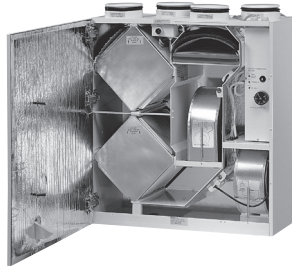

#### SUODATINPAKKAUS 1

SOPIVUUS

**ILMAVA 70 sarja**

Pakkaus sisältää

Tuloilmasuodatin 190 x 260 mm	G1 (musta) 1 kpl
Poistoilmasuodatin 260 x 260 mm	G1 (musta) 1 kpl
Hienosuodatin 215 x 245 mm	F7 1 kpl
Vallox tuotetunnus	3172200
LVI-numero	7911920

#### SUODATINPAKKAUS 4

SOPIVUUS

**ILMAVA 100 –sarja**

vain vuosimallit 1.5.1993 -

**ILMAVA 120 –sarja**

vain vuosimallit 1.5.1993 -

Pakkaus sisältää

Tulo-/poistoilmasuo- datin 170 x 410 mm	G1 (musta) 2 kpl
Tuloilmasuodatin 170 x 410 mm	G4 (valk.) 1 kpl
Hienosuodatin 135 x 400 mm	F7 1 kpl
Vallox tuotetunnus	3172400
LVI-numero	7911923