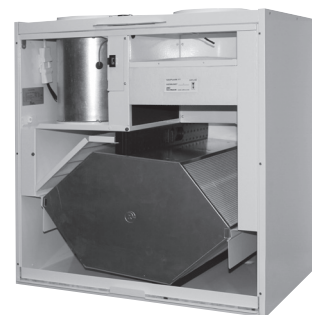

SUODATINPAKKAUS 25

SOPIVUUS

Vallox TSK Multi 50 MC
Vallox TSK Multi 50 MV

Pakkaus sisältää

Tuloilmasuodatin	G4 (valk.) 1 kpl
Poistoilmasuodatin	G4 (valk.) 1 kpl
Hienosuodatin	F7 1 kpl
Vallox tuotetunnus	3355600
LVI-numero	7911444

SUODATINPAKKAUS 28

SOPIVUUS

Vallox 145 MV
Vallox 145 SE

Pakkaus sisältää

Tuloilmasuodatin	G4 (valk.) 1 kpl
Poistoilmasuodatin	G4 (valk.) 1 kpl
Hienosuodatin	F7 1 kpl
Vallox tuotetunnus	3357000
LVI-numero	7911447