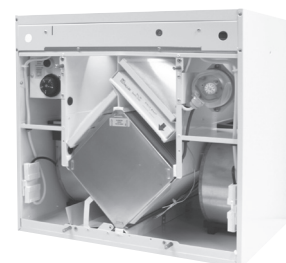

SUODATINPAKKAUS 12

SOPIVUUS

**Vallox 95/75
Vallox 75/95 Silent**

Pakkaus sisältää

Tulo-/poistoilmasuodatin 176 x 371	G4 (valk.) 2 kpl
Hienosuodatin 178 x 367 mm	F7 1 kpl
Vallox tuotetunnus	3232000
LVI-numero	7911933