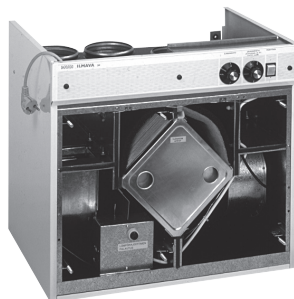

#### SUODATINPAKKAUS 3

SOPIVUUS

**ILMAVA 100 –sarja**

vain vuosimallit 1.10.1990 - 1.5.1993

**ILMAVA 120 –sarja**

vain vuosimallit 1.7.1991 - 1.5.1993

Pakkaus sisältää

Tulo-/poistoilmasuo- datin 200 x 410 mm	G1 (musta) 2 kpl
Tuloilmasuodatin 200 x 410 mm	G4 (valk.) 1 kpl
Hienosuodatin 135 x 400 mm	F7 1 kpl
Vallox tuotetunnus	3172300
LVI-numero	7911922