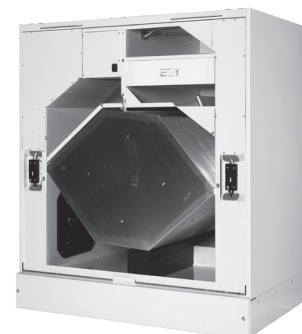

SUODATINPAKKAUS 29

SOPIVUUS

Vallox 245 MV

Pakkaus sisältää

Tuloilmasuodatin	G4 (valk.) 1 kpl
Poistoilmasuodatin	G4 (valk.) 1 kpl
Hienosuodatin	F7 1 kpl
Vallox tuotetunnus	3357100
LVI-numero	7911488