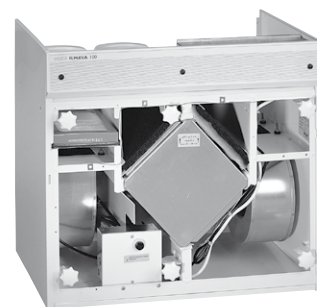

ILMAVA 120 -sarja

vain vuosimallit

1.5.1993 -

Pakkaus sisältää

Tulo-/poistoilmasuodatin	G1 (musta)
170 x 410 mm	2 kpl
Tuloilmasuodatin	G4 (valk.)
170 x 410 mm	1 kpl
Hienosuodatin	F7
135 x 400 mm	1 kpl

Vallox tuotetunnus 3172400

LVI-numero 7911923