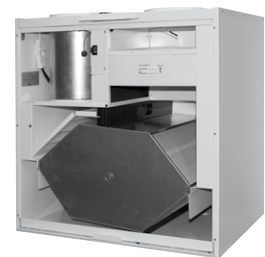

Vallox tuotetunnus 3357000

LVI-numero 7911447