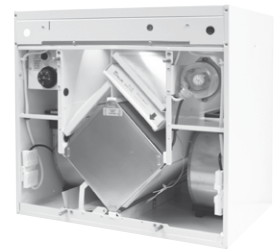

### Vallox 95 / 75

Pakkaus sisältää

Tulo-/poistoilmasuodatin	G4 (valk.)
176 x 371	2 kpl
Hienosuodatin	F7
178 x 367 mm	1 kpl

Vallox tuotetunnus	3232000
LVI-numero	7911933