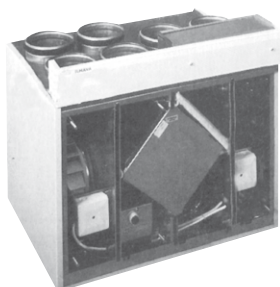

ILMAVA-sarja 100/120

vain vuosimallit

1.12.1983-1.10.1990

Pakkaus sisältää

Tulo-/poistoilmasuodatin	G1 (musta)
200 x 410 mm	2 kpl
Tuloilmasuodatin	G4 (valk.)
200 x 410 mm	1 kpl

Vallox tuotetunnus 3077200

LVI-numero 7911921