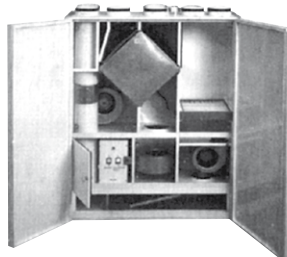

Lämpöilmava

Pakkaus sisältää

Tulo-/poistoilmasuodatin	G1 (musta)
270 x 325 mm	2 kpl
Tuloilmasuodatin	G4 (valk.)
270 x 325 mm	1 kpl
Hienosuodatin	F7
260 x 410 mm	1 kpl
Kierroilmasuodatin	G1 (musta)
275 x 315 mm	1 kpl

Vallox tuotetunnus	3173000
LVI-numero	7911931