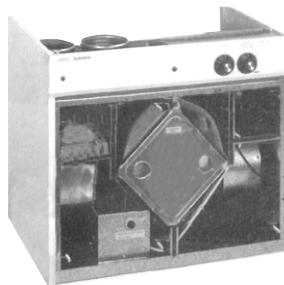

ILMAVA 120 -sarja

vain vuosimallit

1.7.1991 - 1.5.1993

Pakkaus sisältää

Tulo-/poistoilmasuodatin	G1 (musta)
200 x 410 mm	2 kpl
Tuloilmasuodatin	G4 (valk.)
200 x 410 mm	1 kpl
Hienosuodatin	F7
135 x 400 mm	1 kpl

Vallox tuotetunnus 3172300

LVI-numero 7911922