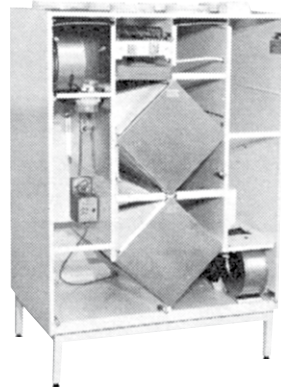

Vallox 240

Pakkaus sisältää

Tuloilmasuodatin	G1 (musta)
220 x 550 mm	1 kpl
Poistoilmasuodatin	G1 (musta)
202 x 555 mm	1 kpl
Hienosuodatin	F5
200 x 550 mm	1 kpl

Vallox tuotetunnus	3172800
LVI-numero	7911929