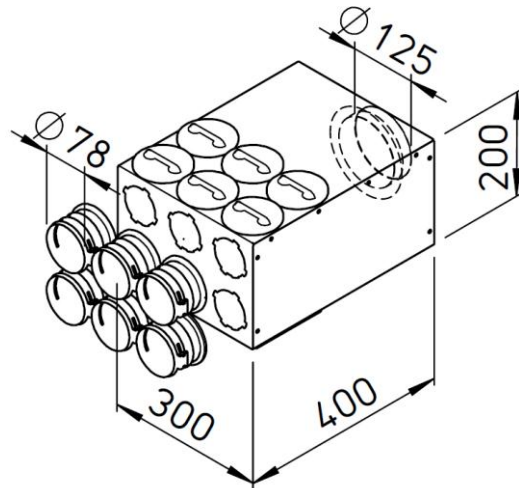

Jakolaatikot ja jakolaatikoiden lisätarvikkeet

Vallox BlueSky -ilmanjakolaatikko, 6 lähtöä
 (liitäntä 125 mm, H=160)

Vallox BlueSky -ilmanjakolaatikko, 6 lähtöä
 (liitäntä 125 mm, H=200)

Vallox BlueSky -ilmanjakolaatikko, 10 lähtöä
 (liitäntä 160 mm, H=200)

Vallox BlueSky -ilmanjakolaatikko, 15 lähtöä
 (liitäntä 200 mm, H=300)

Lähtökaulus 75 mm
 + 2 lukitsinta

Tulppa + tiiviste 75 mm
 lähtökaulukseen

Lukitsin

Kansi jakolaatikkoon
 75 mm