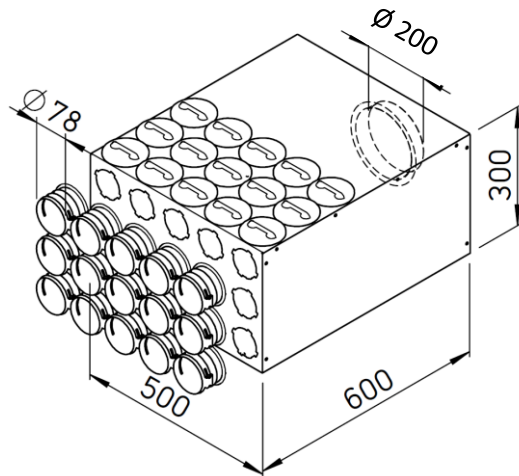

Jakolaatikot ja jakolaatikoiden lisätarvikkeet

Vallox BlueSky -ilmanjakolaatikko, 6 lähtöä
 (liitäntä 125 mm, H=160)

Vallox BlueSky -ilmanjakolaatikko, 6 lähtöä
 (liitäntä 125 mm, H=200)

Vallox BlueSky -ilmanjakolaatikko, 10 lähtöä
 (liitäntä 160 mm, H=200)

Vallox BlueSky -ilmanjakolaatikko, 15 lähtöä
 (liitäntä 200 mm, H=300)

Lähtökaulus 75 mm
 + 2 lukitsinta

Tulppa + tiiviste 75 mm
 lähtökaulukseen

Lukitsin

Kansi jakolaatikkoon
 75 mm