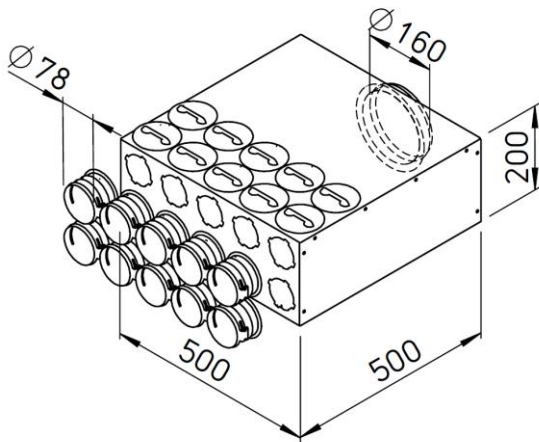

Jakolaatikot ja jakolaatikoiden lisätarvikkeet

Vallox BlueSky -ilmanjakolaatikko, 6 lähtöä
 (liitäntä 125 mm, H=160)

Vallox BlueSky -ilmanjakolaatikko, 6 lähtöä
 (liitäntä 125 mm, H=200)

Vallox BlueSky -ilmanjakolaatikko, 10 lähtöä
 (liitäntä 160 mm, H=200)

Vallox BlueSky -ilmanjakolaatikko, 15 lähtöä
 (liitäntä 200 mm, H=300)

Lähtökaulus 75 mm
 + 2 lukitsinta

Tulppa + tiiviste 75 mm
 lähtökaulukseen

Lukitsin

Kansi jakolaatikkoon
 75 mm