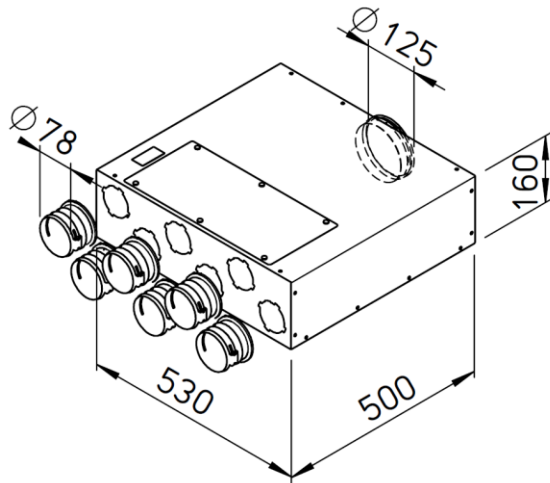

Jakolaatikot ja jakolaatikoiden lisätarvikkeet

Vallox BlueSky -ilmanjakolaatikko, 6 lähtöä
 (liitäntä 125 mm, H=160)

Vallox BlueSky -ilmanjakolaatikko, 6 lähtöä
 (liitäntä 125 mm, H=200)

Vallox BlueSky -ilmanjakolaatikko, 10 lähtöä
 (liitäntä 160 mm, H=200)

Vallox BlueSky -ilmanjakolaatikko, 15 lähtöä
 (liitäntä 200 mm, H=300)

Lähtökaulus 75 mm
 + 2 lukitsinta

Tulppa + tiiviste 75 mm
 lähtökaulukseen

Lukitsin

Kansi jakolaatikkoon
 75 mm