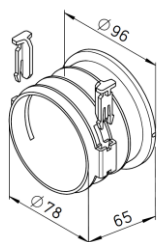

Jakolaatikot ja jakolaatikoiden lisätarvikkeet

Vallox BlueSky -ilmanjakolaatikko, 6 lähtöä
 (liitäntä 125 mm, H=160)

Vallox BlueSky -ilmanjakolaatikko, 6 lähtöä
 (liitäntä 125 mm, H=200)

Vallox BlueSky -ilmanjakolaatikko, 10 lähtöä
 (liitäntä 160 mm, H=200)

Vallox BlueSky -ilmanjakolaatikko, 15 lähtöä
 (liitäntä 200 mm, H=300)

Lähtökaulus 75 mm
 + 2 lukitsinta

Tulppa + tiiviste 75 mm
 lähtökaulukseen

Lukitsin

Kansi jakolaatikkoon
 75 mm