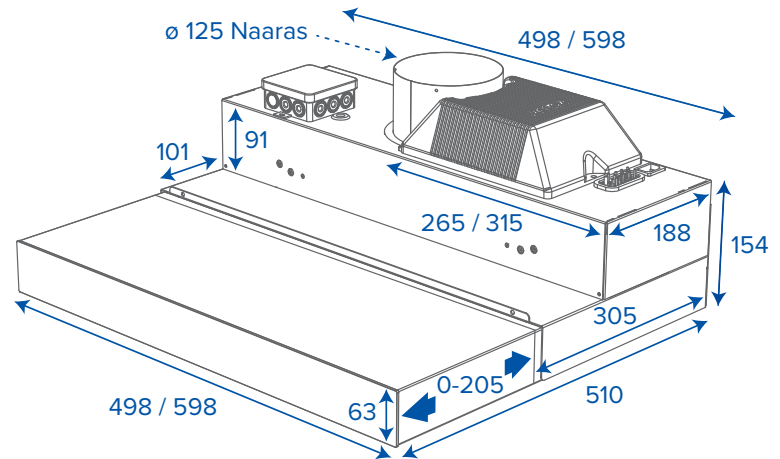

Uudenlaisten kiinnityslistojen ansiosta Vallox Delicon asennus on helppoa!

Uusi asennustapa

Liesikupu kiinnitetään keittiökalusteiden sivulevyihin uudenlaisten kiinnityslistojen avulla. Ne helpottavat asennusta, eikä kupua tarvitse kannatella asennuksen aikana.

Kuvun paikka mitoitetaan kiinnityslistojen avulla. Kun kupu on paikoillaan, sen liukuosa säädetään kalusteiden kanssa samaan tasoon. Mukana tulevalla verhoilulistalla peitetään kuvun ja seinän väliin jäävä aukko.