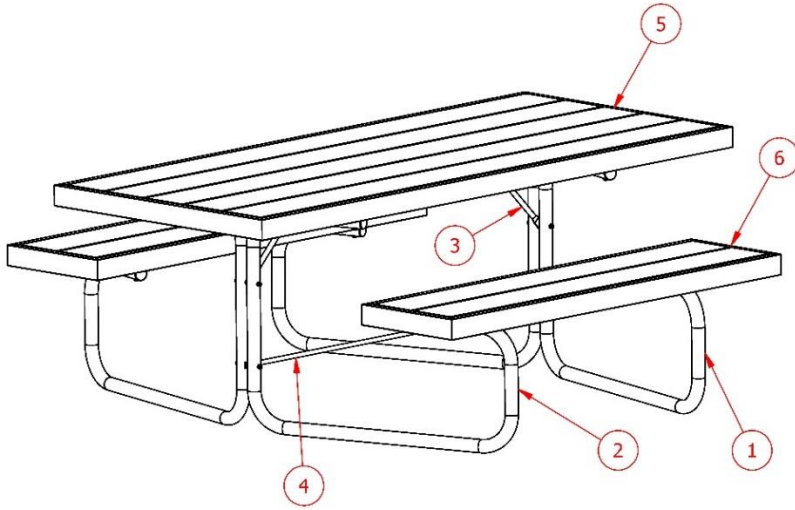

3826-0006 Breikki

- Lajittele osat ennen kasausta ja tarkista, että pakkauksesta ei puutu mitään. Sortera delarna före montering och kontrollera att inget fattas.
- Runkorakenne valmistettu sinkitystä teräsputkesta. Pöytä- ja istuinlevy huoltovapaata ja ympäristö ystävällistä ProFi puukuitu/muovi komposiittia. Stomme av zinkade stålrör. Bordskiva och bänkar i underhållsfri och miljövänlig ProFi plast-träfiberkomposit.

Osa / Del	Nimi / Namn		Kpl /st
1	Putki oikea Ø38	Rör höger	2
2	Putki vasen Ø38	Rör vänster	2
3	Tukiputki Ø16	Stödrör	2
4	Väliputki Ø16	Mellanrör	1
5	Pöytälevy	Bordskiva	1
6	Istuinlevy	Sitsskiva	2
7	Muovi Ø38	Plast	8
8	Ruuvi M6x80	Skruv	4
9	Aluslaatta M6	Bricka	28
10	Mutteri M6	Mutter	6
11	Yleisruuvi 5x70	Universal skruv	16
12	Ruuvi M6x20	Skruv	16