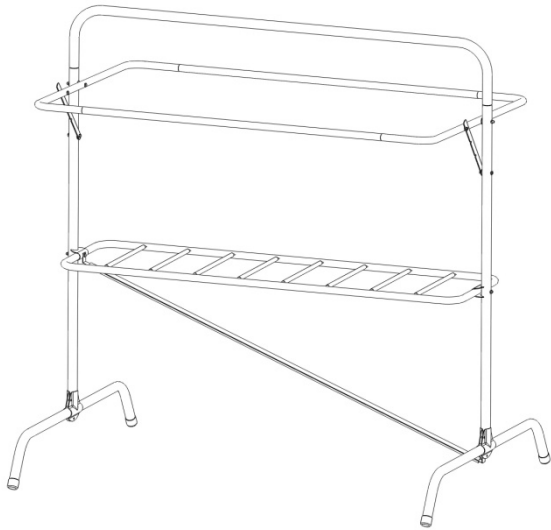

4759- Tuuletusteline 144 Piskställ 144

- Lajittele ja tunnista kaikki osat ja varmista, että kaikki osat ovat olemassa.
Sortera delarna före montering och kontrollera att inget fattas från beslagspåsen.
- Tarvittavat työkalut ja tarvikkeet: jakoavain ja kaveri
För montering behövs följande: skiftnyckel och en vän

1. Jalka		Ben	2
2. Pystyputki		Sidorör	2
3. Yläputki		Övrerör	1
4. Tamppauslava		Piskbord	1
5. Vinotuki		Snedstag	1
6. Kehäputki		Gavelrör	2
7. Väliputki		Mellanrör	2
8. Laippa		Fläns	4
9. Lavakannake		Bordsfäste	2
10. Lukkorauta		Låsbygel	2
11. Kuusioruuvi M8*30		Sexkantsskruv	6
12. Kuusioruuvi M8*45		Sexkantsskruv	4
13. Kuusioruuvi M8*70		Sexkantsskruv	4
14. Mutteri		Mutter	16
15. Korialuslaatta		Bricka	4
16. Muovitulppa		Plastföt	4

Ei sovellu lasten kiipeilytelineeksi!
Bör ej användas som klätterställning!