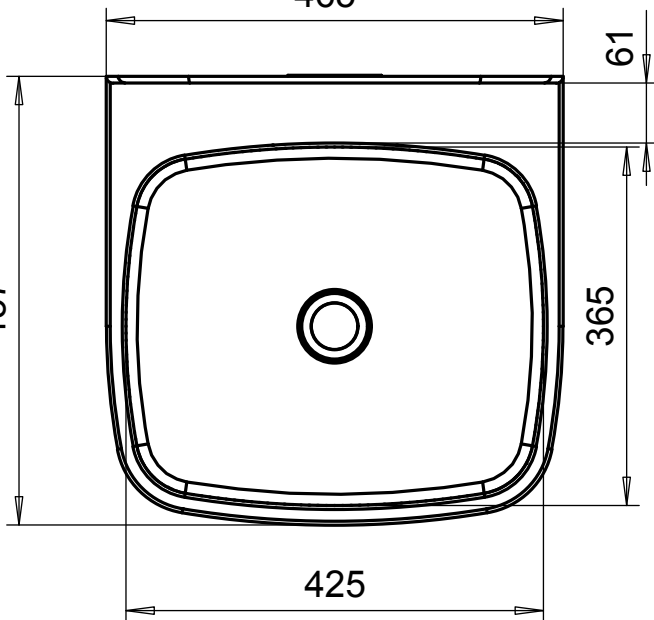

465

250

145

61

365

425

3	SEINÄKIINNIKE						1
2	TAUSTALEVY						1
1	ALLAS						1
Osa	Piirustusnumero Tavaratunnus	Osan tai kokoonpanoryhmän kuvaus	Standardi tai luettelo	Muoto, malli Lajimerkki	Määrä	Laatu	Kpl
Yleistoleranssit		Mittakaava	Tuote KODIN MONIKÄYTTÖALLAS		KEIJU		
Massa		1:8	Liittyy				
kg			Projekti				
Suunn.	2009-09-24 TMAD			Ent.		Uusi	
Tark.				Vemta Oy			
Hyv.							