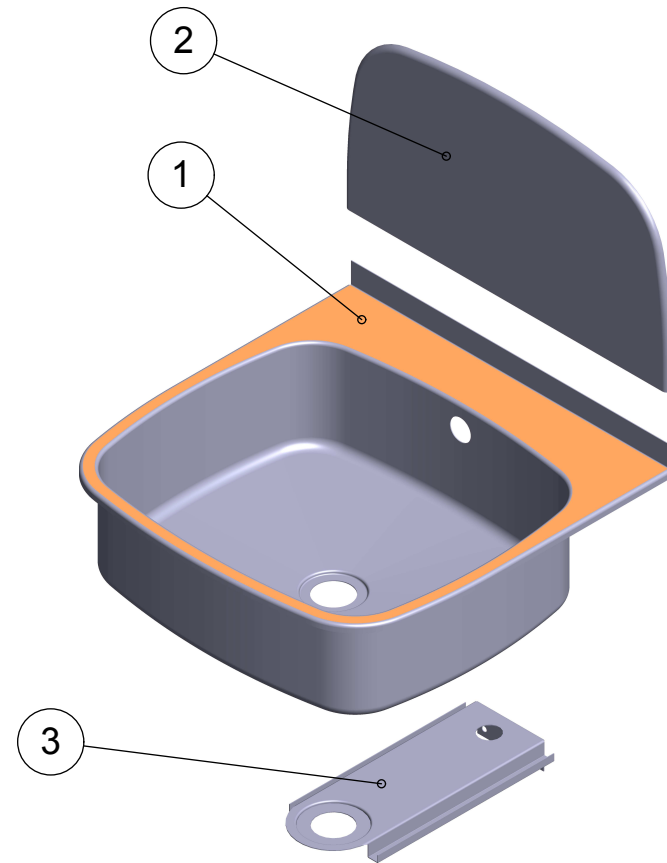

465

250

145

61

365

425

3	SEINÄKIINNIKE						1
2	TAUSTALEVY						1
1	ALLAS						1
Osa	Piirustusnumero Tavaratunnus	Osan tai kokoonpanoryhmän kuvaus	Standardi tai luettelo	Muoto, malli Lajimerkki	Määrä	Laatu	Kpl
Yleistoleranssit		Mittakaava	Tuote KODIN MONIKÄYTTÖALLAS		KEIJU		
Massa		1:8	Liittyy				
kg			Projekti				
Suunn.	2009-09-24 TMAD			Ent.		Uusi	
Tark.				Vemta Oy			
Hyv.							