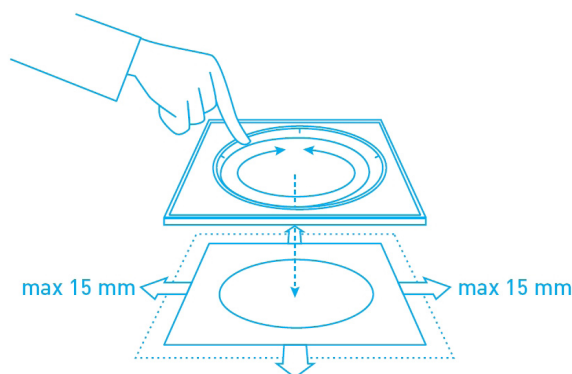

vieser

smart with water

Vieser säädettävä teräskehys 197 x 197

Käyttö:

Asennetaan laatoitusvaiheessa lattiakaivon päälle. Laatoituksen helpottamiseksi kehystä voidaan säätää max. 15 mm sivuun lattiakaivosta. Kehykseen voidaan asentaa seuraavat kansivaihtoehdot: 51240, 51224, 51229

Tuotetiedot:

LVI nro	3316229
Uponor nro	488587
Vieser nro	51280
EAN koodi	6418685512802
Määrä ltk/lava	15 kpl
Paino/tuote	0,165 kg
Yksittäispakkauksen mitat	22,5 x 1,5 x 22 cm
Paino/tukkupakkaus	2,7 kg
Tukkupakkauksen mitat	39 x 29 x 18,2 cm

Tekniset tiedot:

Materiaali	ruostumaton teräs (AISI 304)
Kestävyys	200 kg neliökansi asennettuna